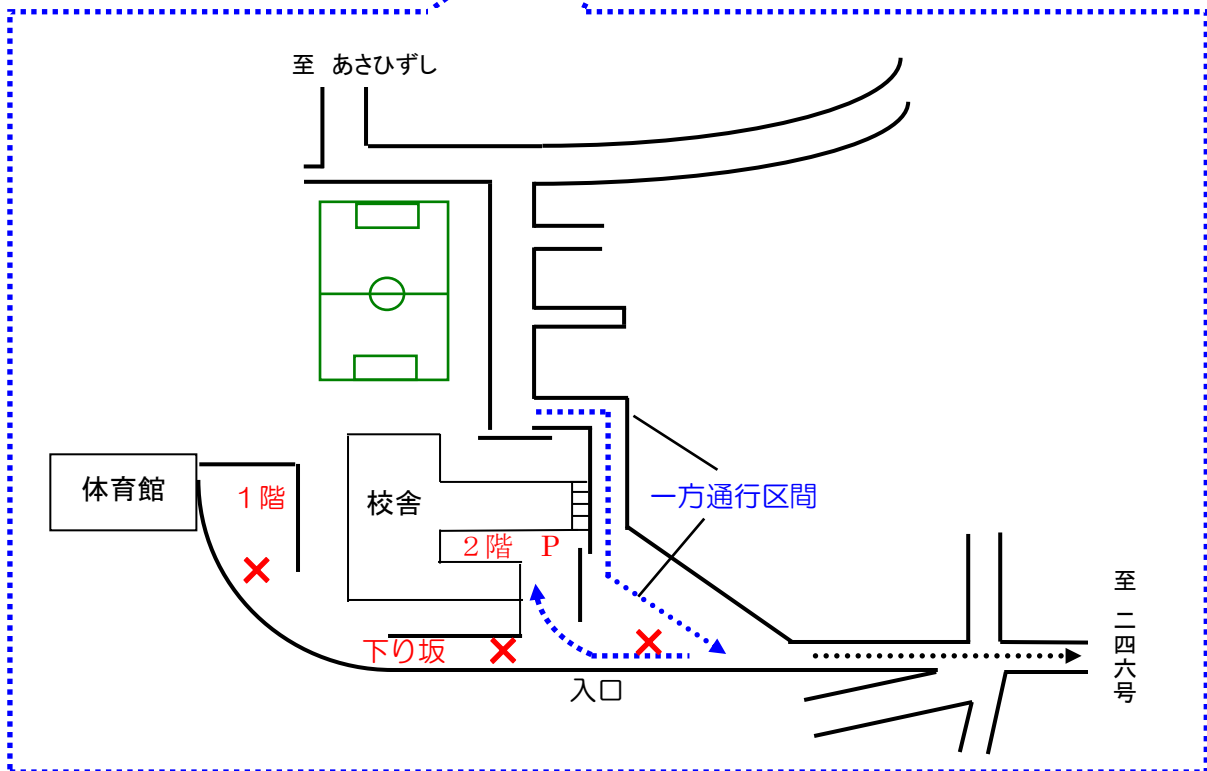

中原小学校 (座間駅より徒歩 20 分) (かしわ台駅より徒歩 15 分)
立野台小学校 (座間駅より徒歩 15 分)

- 2階（3階）駐車場に、各チーム4台以内をお願いします。
- 車のフロントにチーム名を書いた紙を置いて下さい。
- ×のついている場所（駐車場入口、下り坂、1階）には駐車をしないで下さい。
- 海老名市側、中原小学校周りへの路上駐車は絶対におやめください。警察や市教育委員会に連絡が入り、校庭を使用できなくなります。