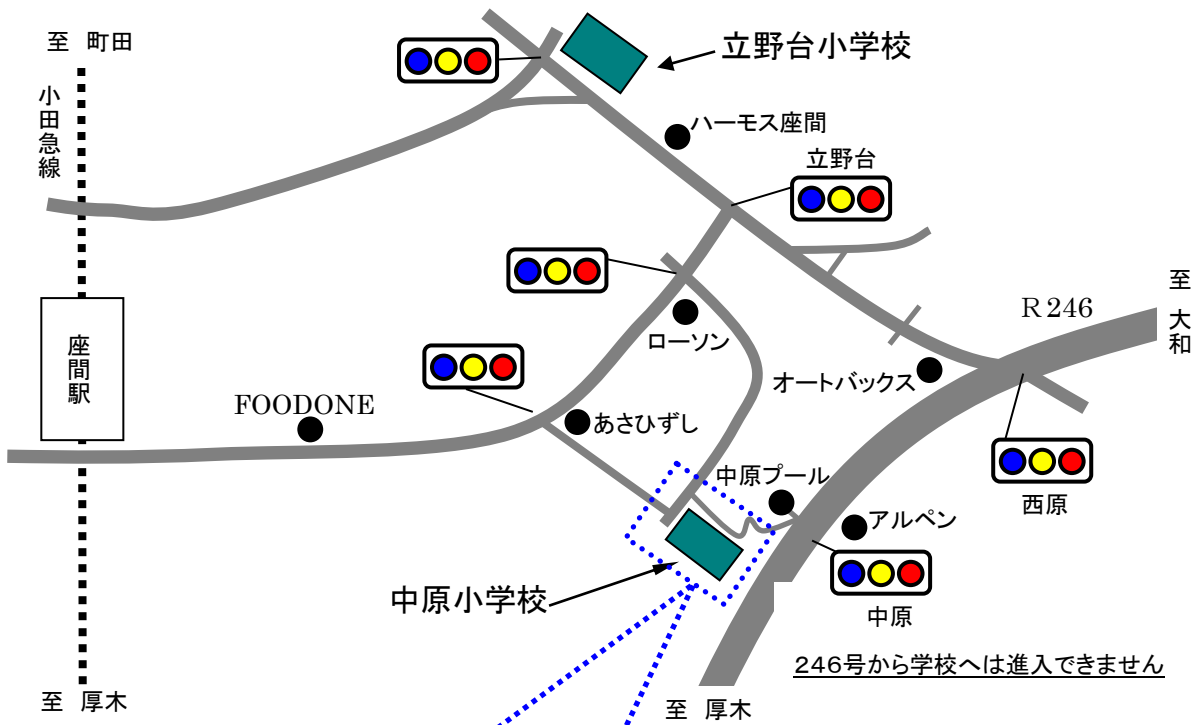

中原小学校 (座間駅より徒歩 20 分) (かしわ台駅より徒歩 15 分)
立野台小学校 (座間駅より徒歩 15 分)

- 2階（3階）駐車場に、各チーム4台以内をお願いします。
- 車のフロントにチーム名を書いた紙を置いて下さい。
- ×のついている場所（駐車場入口、下り坂、1階）には駐車をしないで下さい。
- 海老名市側、中原小学校周りへの路上駐車は絶対におやめください。警察や市教育委員会に連絡が入り、校庭を使用できなくなります。