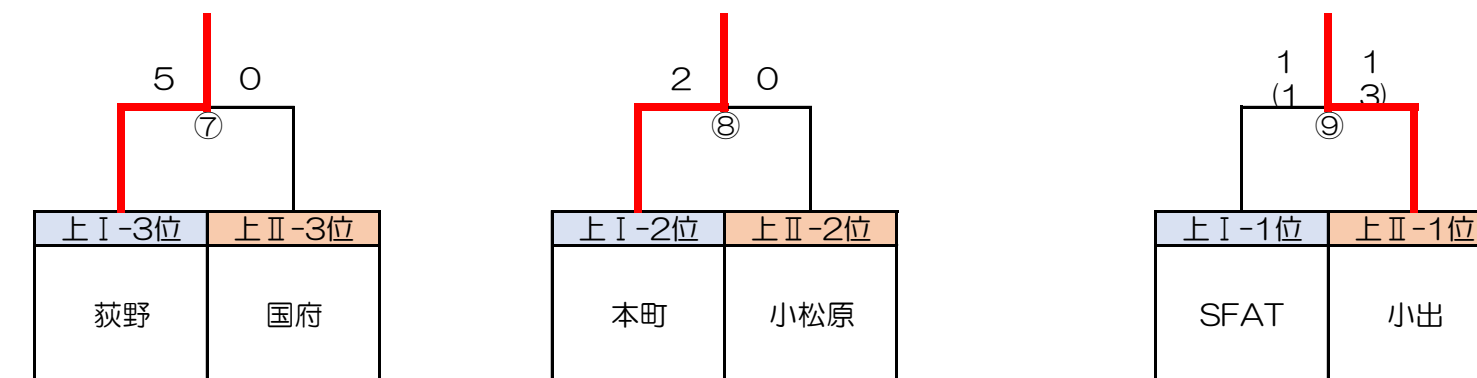

決勝・順位決定戦組合せ

試合時間：40分（20-5-20）

試合開始時間・審判割当

試合開始時間	時間	会場	対戦	主審	副審
① 9:00	30	J1	荻野 0 vs 1 SFAT	本部	小松原 国府
② 9:40	30	J1	小松原 2 vs 0 国府	荻野	SFAT SFAT
③ 10:20	30	J1	荻野 0 (1) vs 0 (2) 本町	小出	国府 国府
④ 11:00	30	J1	小出 2 vs 0 小松原	本町	荻野 荻野
⑤ 11:40	30	J1	SFAT 5 vs 1 本町	小出	小松原 小松原
⑥ 12:20	30	J1	国府 1 vs 2 小出	SFAT	本町 本町
⑦ 13:20	40	J1	上I-3位 荻野 5 vs 0 上II-3位 国府	上I-1位 SFAT	上II-1位 小出
⑧ 14:10	40	J1	上I-2位 本町 2 vs 0 上II-2位 小松原	上I-3位 荻野	上II-3位 国府
⑨ 15:00	40	J1	上I-1位 SFAT 1 (1) vs 1 (3) 上II-1位 小出	本部	上I-2位 本町

本部にて審判カードを用意しています