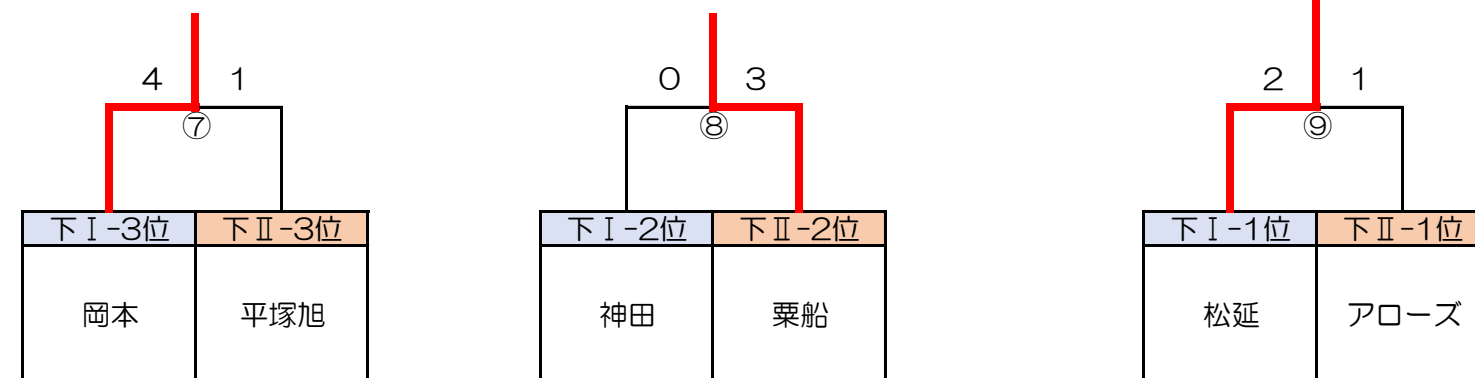

2次リーグ/決勝順位決定戦 組合せ・審判割当

会場：大神J3

2次リーグ組合せ

試合時間：30分（15-5-15）

下位ブロックI	神田	岡本	松延	勝	PK勝	PK負	負	勝点	得点	失点	得失	順位
神田FC		○ 1 - 0	● 0 - 4	1	0	0	1	4	1	4	-3	2
岡本SC	● 0 - 1		● 1 - 2	0	0	0	2	0	1	3	-2	3
松延SC	○ 4 - 0	○ 2 - 1		2	0	0	0	8	6	1	5	1

下位ブロックII	平塚旭	粟船	アローズ	勝	PK勝	PK負	負	勝点	得点	失点	得失	順位
平塚旭SC		● 0 - 1	● 1 - 2	0	0	0	2	0	1	3	-2	3
粟船FC	○ 1 - 0		● 0 - 1	1	0	0	1	4	1	1	0	2
アローズSC	○ 2 - 1	○ 1 - 0		2	0	0	0	8	3	1	2	1

決勝・順位決定戦組合せ

試合時間：40分（20-5-20）

試合開始時間・審判割当

試合開始時間	時間	会場	対戦	主審	副審
① 9:00	30	J3	神田 1 vs 0 岡本	本部	平塚旭 粟船
② 9:40	30	J3	平塚旭 0 vs 1 粟船	神田	岡本 岡本
③ 10:20	30	J3	神田 0 vs 4 松延	アローズ	粟船 粟船
④ 11:00	30	J3	アローズ 2 vs 1 平塚旭	松延	神田 神田
⑤ 11:40	30	J3	岡本 1 vs 2 松延	アローズ	平塚旭 平塚旭
⑥ 12:20	30	J3	粟船 0 vs 1 アローズ	岡本	松延 松延
⑦ 13:20	40	J3	下I-3位 岡本 4 vs 1 下II-3位 平塚旭	下I-1位 松延	下II-1位 アローズ
⑧ 14:10	40	J3	下I-2位 神田 0 vs 3 下II-2位 粟船	下I-3位 岡本	下II-3位 平塚旭
⑨ 15:00	40	J3	下I-1位 松延 2 vs 1 下II-1位 アローズ	本部	下I-2位 神田

本部にて審判カードを用意しています

<連絡事項>

- 試合時間と試合方法
  - ・⑦～⑨は、40分（20-5-20） 同点時3人によるPK戦にて勝敗を決する。なお同点の場合は4人目以降サドンデス。
- 選手は試合開始5分前に当該会場付近にて待機願います。
- 審判のご協力をお願い致します。（主審用記録カード準備有り）

会場：大神J1

2次リーグ組合せ

試合時間：30分（15-5-15）

上位ブロックI	荻野	SFAT	本町	勝	PK勝	PK負	負	勝点	得点	失点	得失	順位
荻野SC		● 0 - 1	▲ 0 (1) - 0 (2)	0	0	1	1	1	0	1	-1	3
SFAT	○ 1 - 0		○ 5 - 1	2	0	0	0	8	6	1	5	1
本町SC	△ 0 (2) - 0 (1)	● 1 - 5		0	1	0	1	2	1	5	-4	2

上位ブロックII	小松原	国府	小出	勝	PK勝	PK負	負	勝点	得点	失点	得失	順位
小松原SC		○ 2 - 0	● 0 - 2	1	0	0	1	4	2	2	0	2
国府JSC	● 0 - 2		● 1 - 2	0	0	0	2	0	1	4	-3	3
小出SC	○ 2 - 0	○ 2 - 1		2	0	0	0	8	4	1	3	1