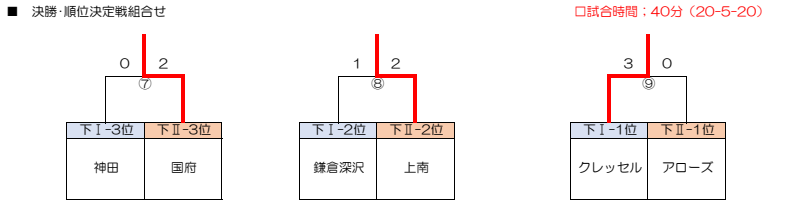

2次リーグ/決勝順位決定戦 組合せ・審判割当

会場：大神J3

■ 2次リーグ組合せ □試合時間：30分（15-5-15）

下位ブロックI	鎌倉深沢	神田	クレッセル	勝	PK勝	PK負	負	勝点	得点	失点	得失	順位
鎌倉深沢SC		○ 3 - 0	● 0 - 2	1	0	0	1	4	3	2	1	2
神田FC	● 0 - 3		● 1 - 5	0	0	0	2	0	1	8	-7	3
クレッセル	○ 2 - 0	○ 5 - 1		2	0	0	0	8	7	1	6	1

下位ブロックII	国府	アローズ	上南	勝	PK勝	PK負	負	勝点	得点	失点	得失	順位
国府JSC		● 0 - 3	● 1 - 3	0	0	0	2	0	1	6	-5	3
アローズSC	○ 3 - 0		○ 4 - 0	2	0	0	0	8	7	0	7	1
上南SC	○ 3 - 1	● 0 - 4		1	0	0	1	4	3	5	-2	2

■ 試合開始時間・審判割当

試合開始時間	会場	対戦	主審	副審
① 9:00	J3	鎌倉深沢 3 vs 0 神田	本部	国府 アローズ
② 9:40	J3	国府 0 vs 3 アローズ	鎌倉深沢	神田 神田
③ 10:20	J3	鎌倉深沢 0 vs 2 クレッセル	上南	アローズ アローズ
④ 11:00	J3	上南 3 vs 1 国府	クレッセル	鎌倉深沢 鎌倉深沢
⑤ 11:40	J3	神田 1 vs 5 クレッセル	上南	国府 国府
⑥ 12:20	J3	アローズ 4 vs 0 上南	神田	クレッセル クレッセル
⑦ 13:20	J3	下I-3位 神田 0 vs 2 下II-3位 国府	下I-1位 クレッセル	下II-1位 アローズ 下II-1位 アローズ
⑧ 14:10	J3	下I-2位 鎌倉深沢 1 vs 2 下II-2位 上南	下I-3位 神田	下II-3位 国府 下II-3位 国府
⑨ 15:00	J3	下I-1位 クレッセル 3 vs 0 下II-1位 アローズ	本部	下I-2位 鎌倉深沢 下II-2位 上南

本部にて審判A

<連絡事項>

- 試合時間と試合方法
- ・⑦～⑨は、40分（20-5-20） 同点時3人によるPK戦にて勝敗を決する。なお同点の場合は4人目以降サドンデス。
- 選手は試合開始5分前に当該会場付近にて待機願います。
- 審判のご協力をお願い致します。（主審用記録カード準備有り）
  - ① 審判服を着用すること。
  - ② 試合開始5分前までに本部に集合し打合せをお願いします。
- 握手なし、挨拶は横に聞いて行ってください。

会場：大神J1

■ 2次リーグ組合せ □試合時間：30分（15-5-15）

上位ブロックI	小松原	シリウス	平塚旭	勝	PK勝	PK負	負	勝点	得点	失点	得失	順位
小松原SC		○ 1 - 0	△ 0(2) - 0(1)	1	1	0	0	6	1	0	1	1
FCシリウス	● 0 - 1		● 2 - 3	0	0	0	2	0	2	4	-2	3
平塚旭SC	○ 0(1) - 0(2)	○ 3 - 2		1	0	1	0	5	3	2	1	2

上位ブロックII	藤沢本町	松延	粟船	勝	PK勝	PK負	負	勝点	得点	失点	得失	順位
本町SC		● 0 - 3	○ 3 - 0	1	0	0	1	4	3	3	0	2
松延SC	○ 3 - 0		○ 1 - 0	2	0	0	0	8	4	0	4	1
粟船FC	● 0 - 3	● 0 - 1		0	0	0	2	0	0	4	-4	3