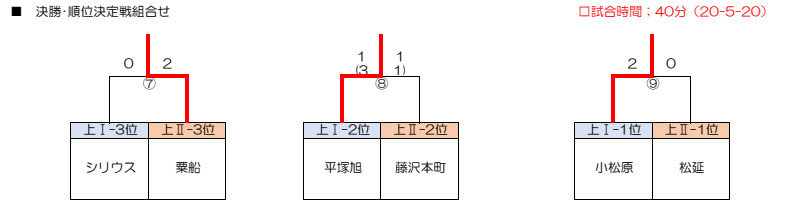

■ 試合開始時間・審判割当

試合開始時間	会場	対戦	主審	副審
① 9:00	J1	小松原 1 vs 0 シリウス	本部	藤沢本町 松延
② 9:40	J1	藤沢本町 0 vs 3 松延	小松原	シリウス シリウス
③ 10:20	J1	小松原 0(2) vs 0(1) 平塚旭	粟船	松延 松延
④ 11:00	J1	粟船 0 vs 3 藤沢本町	平塚旭	小松原 小松原
⑤ 11:40	J1	シリウス 2 vs 3 平塚旭	粟船	藤沢本町 藤沢本町
⑥ 12:20	J1	松延 1 vs 0 粟船	シリウス	平塚旭 平塚旭
⑦ 13:20	J1	上I-3位 シリウス 0 vs 2 上II-3位 粟船	上I-1位 小松原	上II-1位 松延 上II-1位 松延
⑧ 14:10	J1	上I-2位 平塚旭 1(3) vs 1(1) 上II-2位 藤沢本町	下I-3位 シリウス	下II-3位 粟船 下II-3位 粟船
⑨ 15:00	J1	上I-1位 小松原 2 vs 0 上II-1位 松延	本部	下I-2位 平塚旭 下II-2位 藤沢本町

本部にて審判カードを用意しています