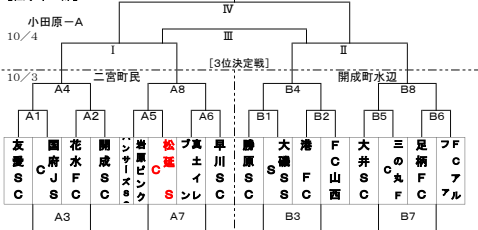

第26回 読売新聞社杯県西地区サッカー大会

【低学年の部】

時間割

【1日目(10/3)】		【二宮町民】			
No	時 間	対 戦 カード	主 審	副 審	
A1	9:00 ~ 9:35	友愛 SC Vs 国府SC	花水	開成	開成
A2	9:40 ~ 10:15	花水 FC Vs 開成 SC	友愛	国府	国府
10:20 ~ 10:40 インターバル					
A3	10:40 ~ 11:15	A1の負 Vs A2の負	A2の勝	A1の勝	A1の勝
A4	11:20 ~ 11:55	A1の勝 Vs A2の勝	A3の勝	A3の負	A3の負
A5	13:00 ~ 13:35	岩原PP SC Vs 松延 SC	眞土	早川	早川
A6	13:40 ~ 14:15	眞土イオン Vs 早川 SC	岩原	松延	松延
14:20 ~ 14:40 インターバル					
A7	14:40 ~ 15:15	A5の負 Vs A6の負	A6の勝	A5の勝	A5の勝
A8	15:20 ~ 15:55	A5の勝 Vs A6の勝	A7の勝	A7の負	A7の負

【1日目(10/3)】		【開成町水辺】			
No	時 間	対 戦 カード	主 審	副 審	
B1	9:00 ~ 9:35	勝原 SC Vs 大磯SSS	港	山西	山西
B2	9:40 ~ 10:15	港 FC Vs FC 山西	大磯	勝原	勝原
10:20 ~ 10:40 インターバル					
B3	10:40 ~ 11:15	B1の負 Vs B2の負	B2の勝	B1の勝	B1の勝
B4	11:20 ~ 11:55	B1の勝 Vs B2の勝	B3の勝	B3の負	B3の負
B5	13:00 ~ 13:35	大井 SC Vs 三の丸FC	アルファ	足柄	足柄
B6	13:40 ~ 14:15	足柄 FC Vs FCアルファ	大井	三の丸	三の丸
14:20 ~ 14:40 インターバル					
B7	14:40 ~ 15:15	B5の勝 Vs B6の勝	B6の勝	B5の勝	B5の勝
B8	15:20 ~ 15:55	B5の勝 Vs B6の勝	B7の勝	B7の負	B7の負