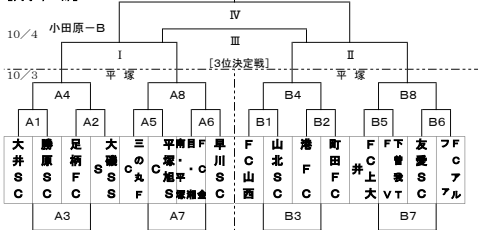

第35回 読売新聞社杯県西地区サッカー大会

【高学年の部】

時間割

【1日目(10/3)】		【平塚市民スポーツ広場】			
No	時 間	対 戦 カード	主 審	副 審	
A1	9:00 ~ 9:35	大井 SC Vs 勝原SC	足柄	大磯	大磯
A2	9:40 ~ 10:15	足柄FC Vs 大磯SSS	大井	勝原	勝原
10:20 ~ 10:40 インターバル					
A3	10:40 ~ 11:15	A1の負 Vs A2の負	A2の勝	A1の勝	A1の勝
A4	11:20 ~ 11:55	A1の勝 Vs A2の勝	A3の勝	A3の負	A3の負
A5	13:00 ~ 13:35	三の丸FC Vs 平塚地SC	金目	早川	早川
A6	13:40 ~ 14:15	FC金目湘南 Vs 早川SC	三の丸	平塚旭	平塚旭
14:20 ~ 14:40 インターバル					
A7	14:40 ~ 15:15	A5の負 Vs A6の負	A6の勝	A5の勝	A5の勝
A8	15:20 ~ 15:55	A5の勝 Vs A6の勝	A7の勝	A7の負	A7の負

【1日目(10/3)】		【平塚市民スポーツ広場】			
No	時 間	対 戦 カード	主 審	副 審	
B1	9:00 ~ 9:35	FC 山西 Vs 山北 SC	港	町田	町田
B2	9:40 ~ 10:15	港 FC Vs 町田FC	山西	山北	山北
10:20 ~ 10:40 インターバル					
B3	10:40 ~ 11:15	B1の負 Vs B2の負	B2の勝	B1の勝	B1の勝
B4	11:20 ~ 11:55	B1の勝 Vs B2の勝	B3の勝	B3の負	B3の負
B5	13:00 ~ 13:35	FC上大井 Vs 下管我TFV	友愛	アルファ	アルファ
B6	13:40 ~ 14:15	友愛 SC Vs FCアルファ	上大井	下管我	下管我
14:20 ~ 14:40 インターバル					
B7	14:40 ~ 15:15	B5の負 Vs B6の負	B6の勝	B5の勝	B5の勝
B8	15:20 ~ 15:55	B5の勝 Vs B6の勝	B7の勝	B7の負	B7の負

読売新聞社杯 県西地区少年サッカー大会

決勝トーナメント戦

【低学年の部】

【2日目(10/4)】		【小田原酒匂川スポーツ広場-A】			
No	時 間	対 戦 カード	主 審	副 審	
I	9:00 ~ 9:35	A4の勝 Vs A8の勝	B4の勝	B8の勝	B8の勝
II	9:40 ~ 10:15	B4の勝 Vs B8の勝	Iの勝	Iの負	Iの負
10:20 ~ 10:40 インターバル					
III	10:40 ~ 11:15	I の負 Vs II の負	本 部	Iの勝	IIの勝
IV	11:20 ~ 11:55	I の勝 Vs II の勝	本 部	IIの勝	IIIの負
12:10 ~ 授 賞 式					

【高学年の部】

【2日目(10/4)】		【小田原酒匂川スポーツ広場-B】			
No	時 間	対 戦 カード	主 審	副 審	
I	9:00 ~ 9:35	A4の勝 Vs A8の勝	B4の勝	B8の勝	B8の勝
II	9:40 ~ 10:15	B4の勝 Vs B8の勝	Iの勝	Iの負	Iの負
10:20 ~ 10:40 インターバル					
III	10:40 ~ 11:15	I の負 Vs II の負	本 部	Iの勝	IIの勝
IV	11:20 ~ 11:55	I の勝 Vs II の勝	本 部	IIの勝	IIIの負
12:10 ~ 授 賞 式					

【低学年の部】

【高学年の部】

優 勝	優 勝
準優勝	準優勝
第三位	第三位
第四位	第四位