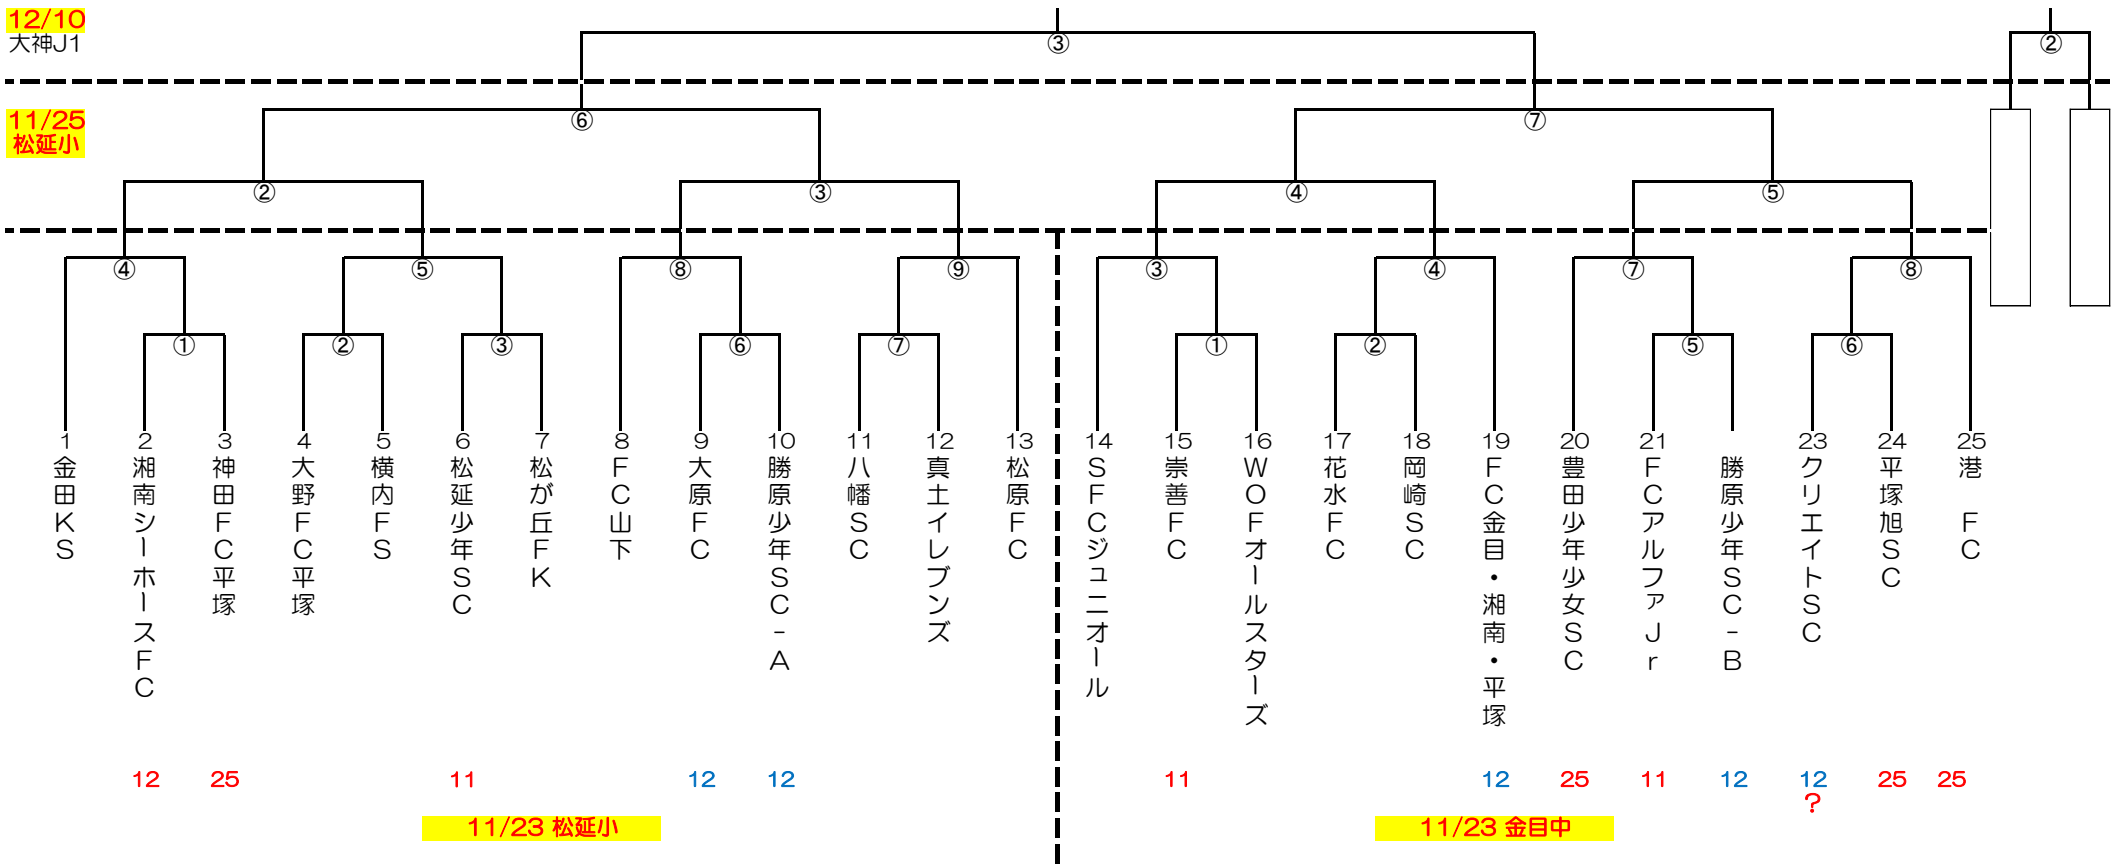

第38回 平塚市少年サッカー選手権大会 組合せ 高学年I部

<駐車台数>
 ■松延小 : 3台
 ■金目中 : 3台

優勝 ;

準優勝 ;

第三位 ;

第四位 ;

12/10
大神J1

11/25
松延小

赤数字は 学校行事(参観日)
 青数字は U-12リーグ中央1・2回戦

試合開始時間 ①8:30 ②9:20 ③10:10 ④11:00 ⑤11:50 ⑥12:40 ⑦13:30 ⑧14:20 ⑨15:10

第38回 平塚市少年サッカー選手権大会 高学年I部 審判割当

2017/10/29 rev.3

日付： 11月23日 本部 審判部会 AM： PM：
会場： 松延小 運営部会 AM： PM：

開始時間	対戦	主審	副審	副審
① 08:30	シーホース vs 神田FC	大野FC	横内FS	横内FS
② 09:20	大野FC vs 横内FS	シーホース	神田FC	神田FC
③ 10:10	松延SC vs 松が丘FK	金田KS	①の勝	①の勝
④ 11:00	金田KS vs ①の勝	松延SC	松が丘FK	松が丘FK
⑤ 11:50	②の勝 vs ③の勝	八幡SC	真土イレブ	真土イレブ
⑥ 12:40	大原FC vs 勝原SC-A	②の勝	③の勝	③の勝
⑦ 13:30	八幡SC vs 真土イレブ	大原FC	勝原SC-A	勝原SC-A
⑧ 14:20	FC山下 vs ⑥の勝	⑦の勝	松原FC	松原FC
⑨ 15:10	⑦の勝 vs 松原FC	FC山下	⑥の勝	⑥の勝

日付： 12月10日 本部 審判部会 AM： 執行部 PM： -
会場： 大神J1 運営部会 AM： - PM： -

開始時間	対戦	主審	副審	副審
② 09:20	11/25松延⑥負 vs 11/25松延⑦負	審判部会	審判部会	審判部会
③ 10:10	11/25松延⑥勝 vs 11/25松延⑦勝	審判部会	審判部会	審判部会