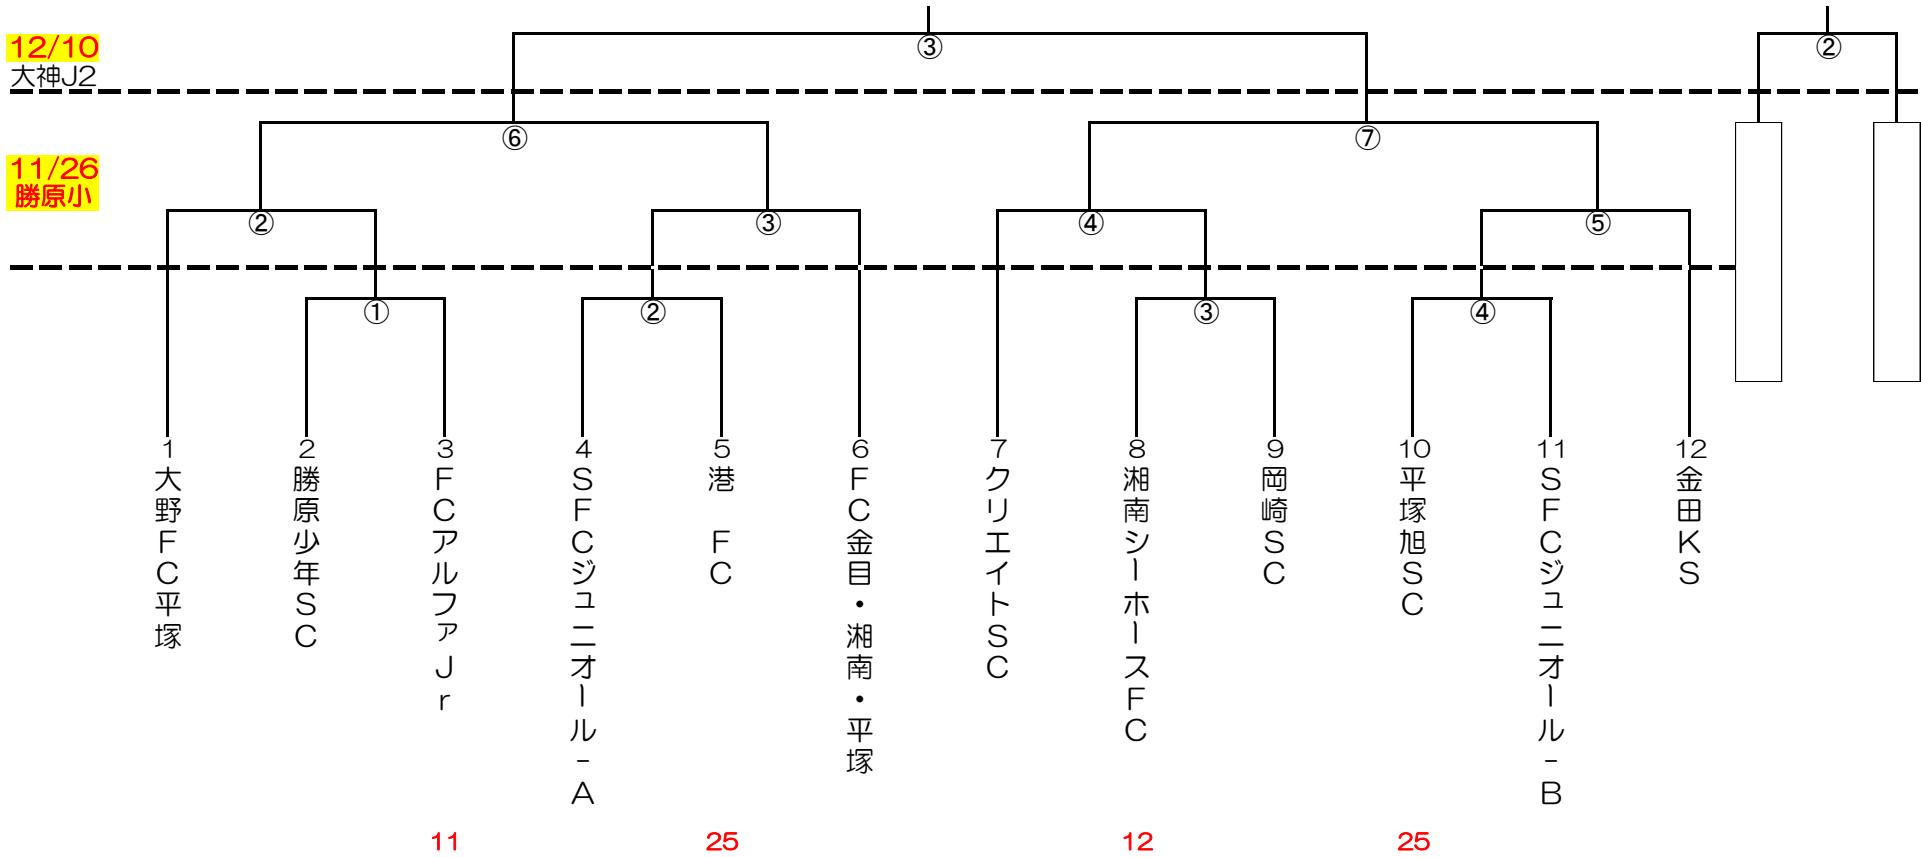

第38回 平塚市少年サッカー選手権大会 組合せ 高学年Ⅱ部

2017/10/29 rev.3

<駐車台数>

■真土小 ; 4台

■勝原小 ; 3台

優勝 ;

準優勝 ;

第三位 ;

第四位 ;

12/10
大神J2

11/26
勝原小

11/5 真土小

赤字は 学校行事(参観日)

試合開始時間

①18:30 ②9:20 ③10:10 ④11:00 ⑤11:50 ⑥12:40 ⑦13:30 ⑧14:20 ⑨15:10

第38回 平塚市少年サッカー選手権大会 高学年Ⅱ部 審判割当