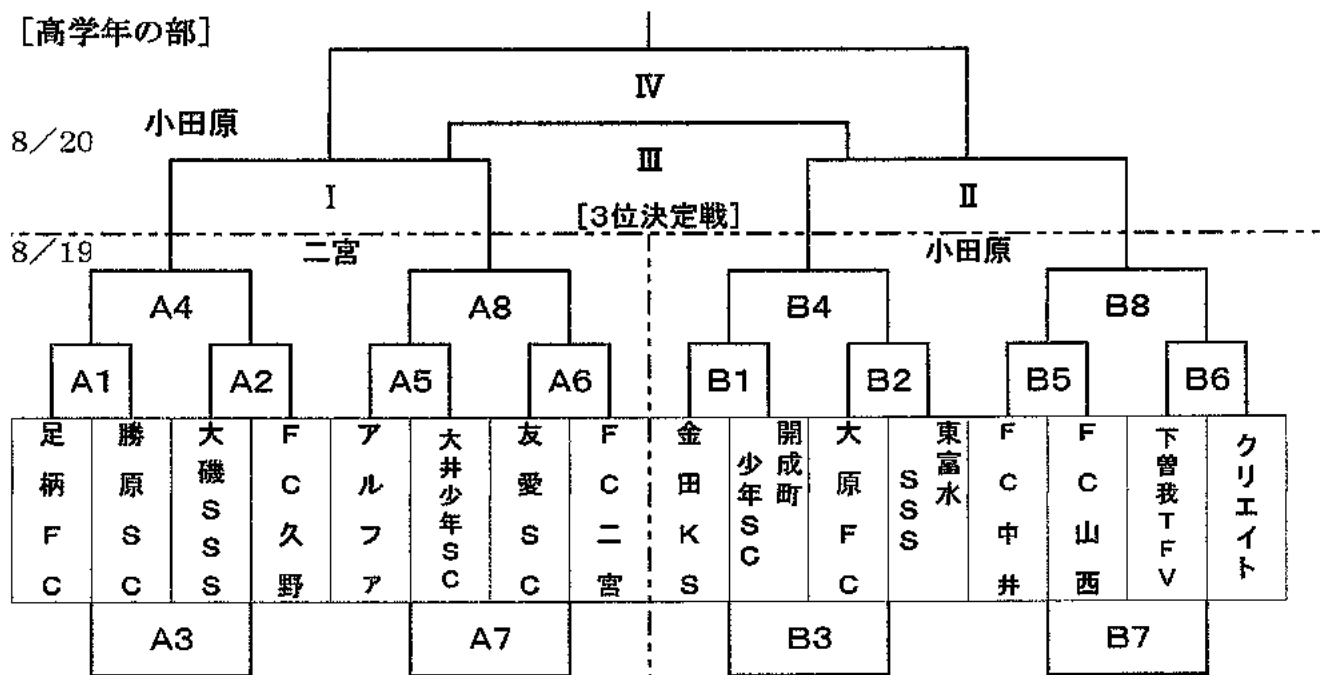

第32回 読売新聞社杯県西地区サッカー大会

[高学年の部]

時間割

[1日目(8/19)]

[二宮町民G]

No	時間	対戦カード	主審	副審
A1	9:00 ~ 9:45	足柄 FC Vs 勝原 SC	大磯	久野 久野
A2	9:50 ~ 10:35	大磯SSS Vs FC 久野	勝原	足柄 足柄
	10:35 ~ 10:50	インターバル		
A3	10:50 ~ 11:35	A1の負 Vs A2の負	A2の勝	A2の負 A2の負
A4	11:40 ~ 12:25	A1の勝 Vs A2の勝	A3の勝	A3の負 A3の負
A5	12:30 ~ 13:15	アルファ Vs 大井少年SC	A4の勝	A4の負 A4の負
A6	13:20 ~ 14:05	友愛 SC Vs FC 二宮	A5の勝	A5の負 A5の負
	14:05 ~ 14:20	インターバル		
A7	14:20 ~ 15:05	A5の負 Vs A6の負	A6の勝	A6の負 A6の負
A8	15:10 ~ 15:55	A5の勝 Vs A6の勝	A7の勝	A7の負 A7の負

[1日目(8/19)]

[小田原河川敷G]

No	時間	対戦カード	主審	副審
B1	9:00 ~ 9:45	金田 KS Vs 開成町少年SC	大原	東富水 東富水
	9:50 ~ 10:35	大原 FC Vs 東富水SSS	金田	開成町 開成町
	10:35 ~ 10:50	インターバル		
B3	10:50 ~ 11:35	B1の負 Vs B2の負	B2の勝	B2の負 B2の負
B4	11:40 ~ 12:25	B1の勝 Vs B2の勝	B3の勝	B3の負 B3の負
B5	12:30 ~ 13:15	FC 中井 Vs FC 山西	B4の勝	B4の負 B4の負
B6	13:20 ~ 14:05	下曽我TFV Vs クリエイト	B5の勝	B5の負 B5の負
	14:05 ~ 14:20	インターバル		
B7	14:20 ~ 15:05	B5の負 Vs B6の負	B6の勝	B6の負 B6の負
B8	15:10 ~ 15:55	B5の勝 Vs B6の勝	B7の勝	B7の負 B7の負