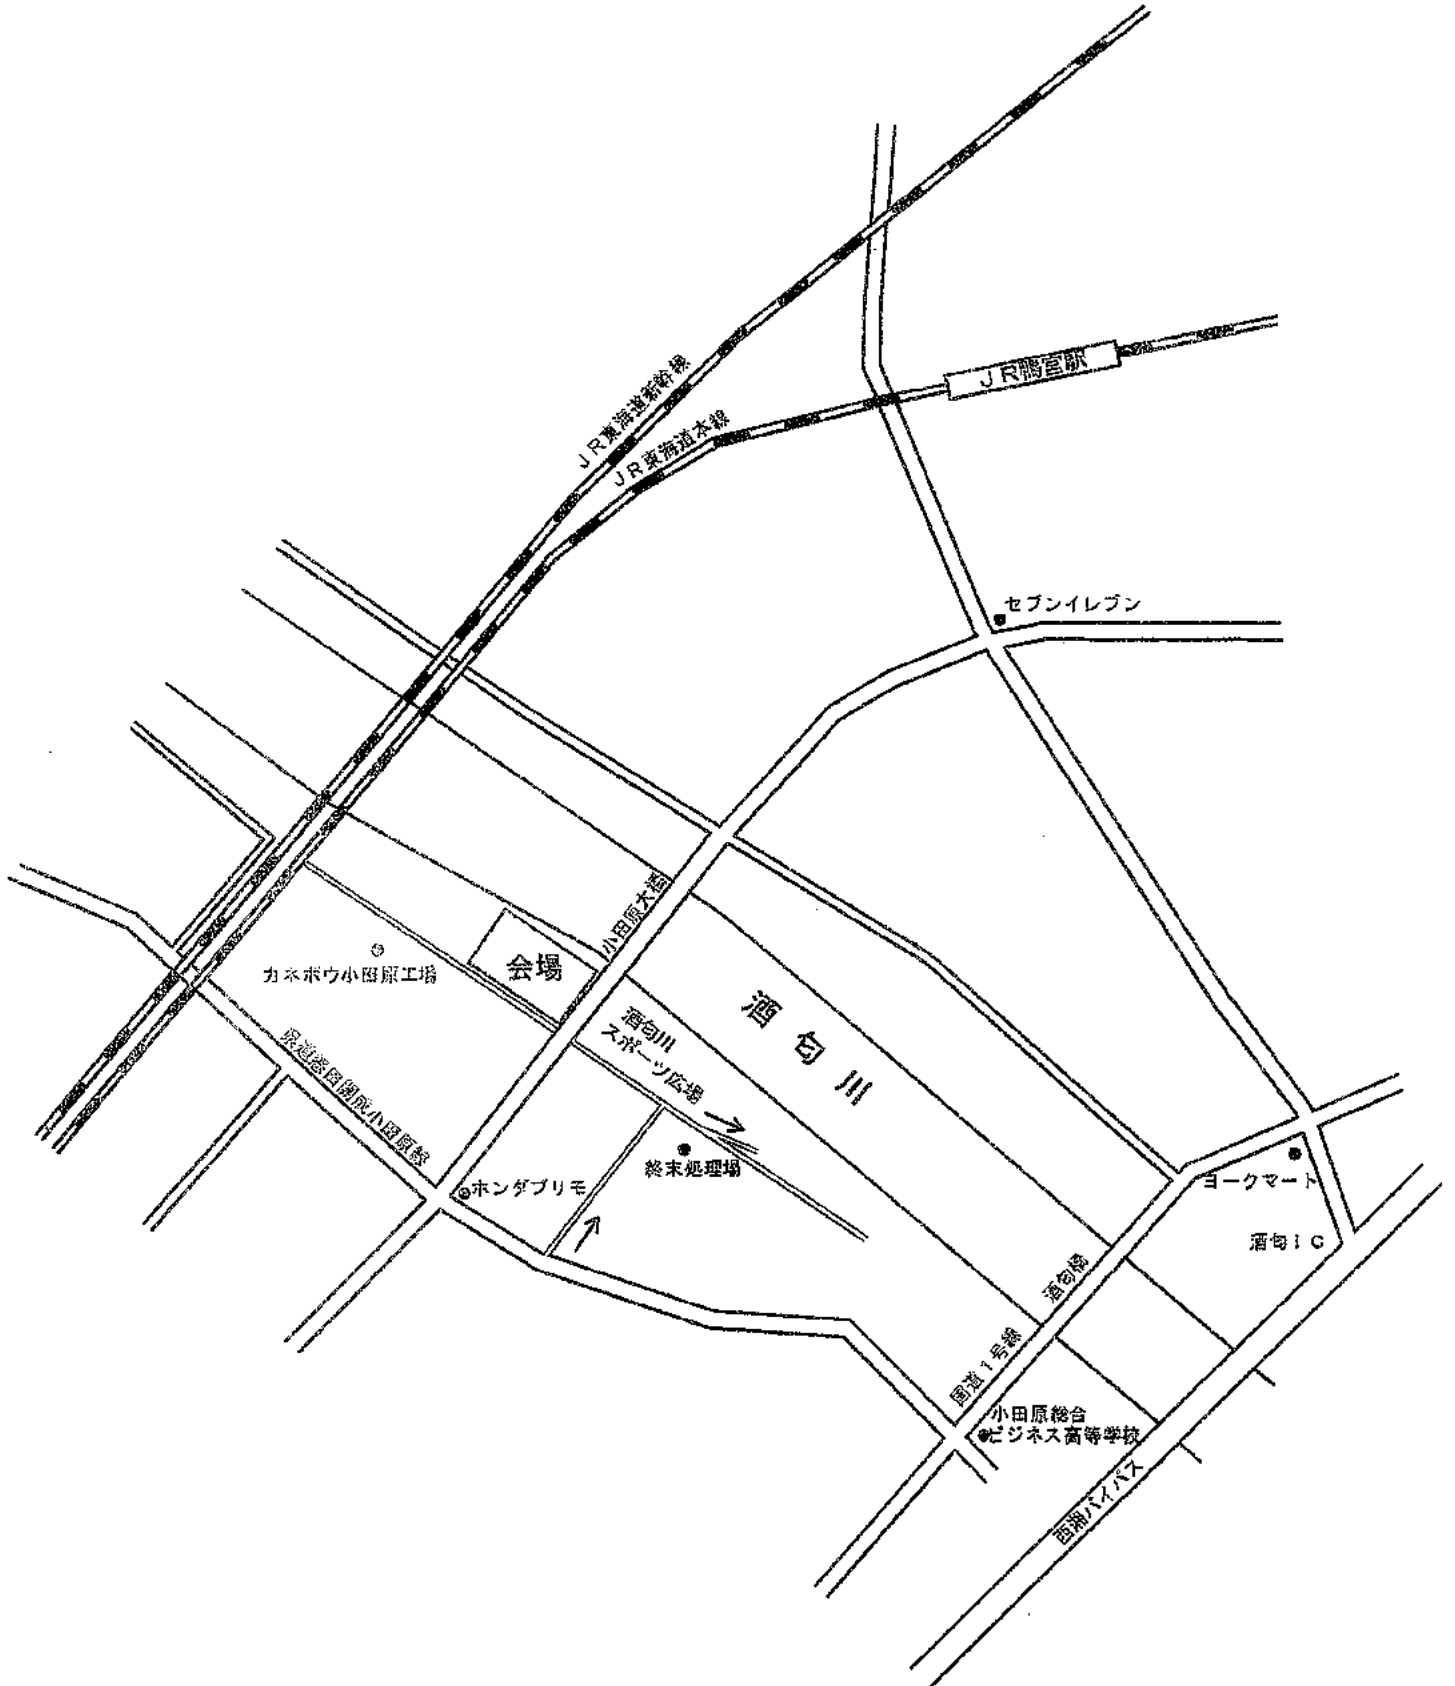

参考資料

- 日本協会「熱中対策ガイドライン」
- 神奈川県協会通達文書

大神市民スポーツ広場(大神グランド)

- ※ 駐車台数は、各チーム指定場所には4台が限度ですが、5台目以降は、少し離れた松林付近への駐車をお願いします。「松林」の場所は、必ず本部に聞いて下さい。

所在地： 平塚市大神(相模川右岸河川敷)

会場案内図

小田原市・酒匂川スポーツ広場

二宮町民運動場