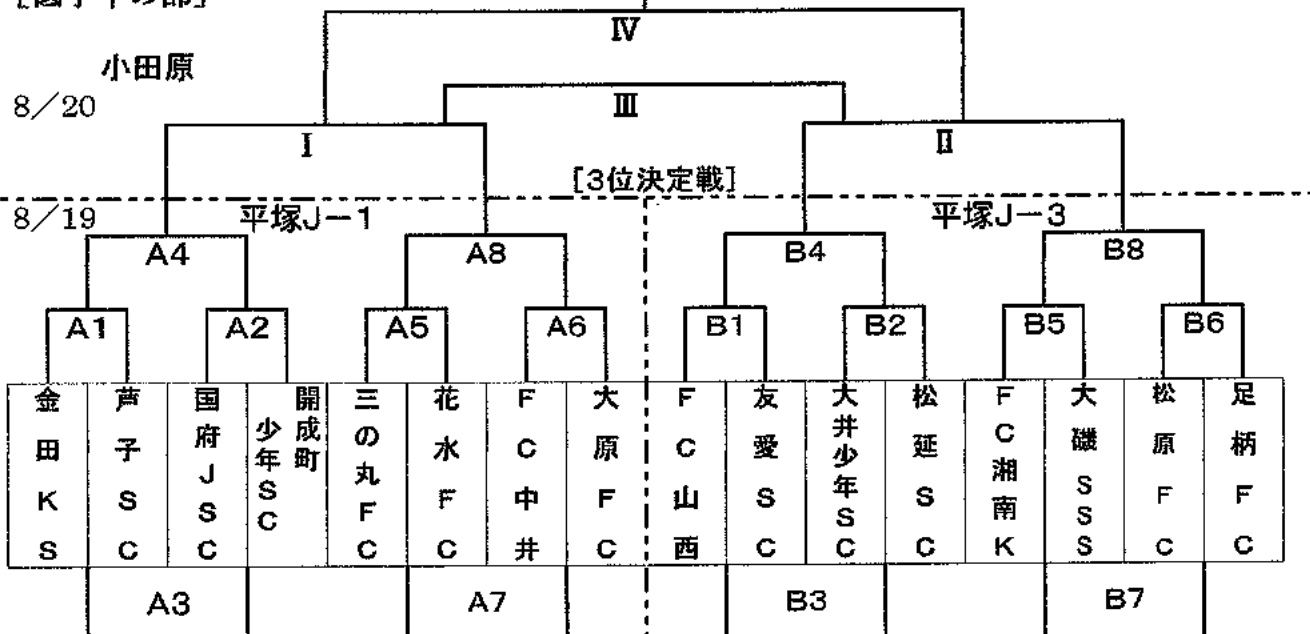

第23回 読売新聞社杯県西地区サッカー大会

[低学年の部]

時間割

[1日目(8/19)]

[平塚J-1コート]

No	時間	対戦カード	主審	副審
A1	9:00 ~ 9:45	金田 KS Vs 芦子 SC	国府	開成町 開成町
A2	9:50 ~ 10:35	国府JSC Vs 開成町少年SC	金田	芦子 芦子
	10:35 ~ 10:50	インターバル		
A3	10:50 ~ 11:35	A1の負 Vs A2の負	A2の勝	A2の負 A2の負
A4	11:40 ~ 12:25	A1の勝 Vs A2の勝	A3の勝	A3の負 A3の負
A5	12:30 ~ 13:15	三の丸FC Vs 花水 FC	A4の勝	A4の負 A4の負
A6	13:20 ~ 14:05	FC 中井 Vs 大原 FC	A5の勝	A5の負 A5の負
	14:05 ~ 14:20	インターバル		
A7	14:20 ~ 15:05	A5の負 Vs A6の負	A6の勝	A6の負 A6の負
A8	15:10 ~ 15:55	A5の勝 Vs A6の勝	A7の勝	A7の負 A7の負

[1日目(8/19)]

[平塚J-3コート]

No	時間	対戦カード	主審	副審
B1	9:00 ~ 9:45	FC 山西 Vs 友愛 SC	松延	大井少年 大井少年
B2	9:50 ~ 10:35	大井少年SC Vs 松延 SC	友愛	山西 山西
	10:35 ~ 10:50	インターバル		
B3	10:50 ~ 11:35	B1の負 Vs B2の負	A2の勝	A2の負 A2の負
B4	11:40 ~ 12:25	B1の勝 Vs B2の勝	A3の勝	A3の負 A3の負
B5	12:30 ~ 13:15	FC湘南K Vs 大磯SSS	A4の勝	A4の負 A4の負
B6	13:20 ~ 14:05	松原 FC Vs 足柄 FC	A5の勝	A5の負 A5の負
	14:05 ~ 14:20	インターバル		
B7	14:20 ~ 15:05	B5の勝 Vs B6の勝	A6の勝	A6の負 A6の負
B8	15:10 ~ 15:55	B5の勝 Vs B6の勝	A7の勝	A7の負 A7の負