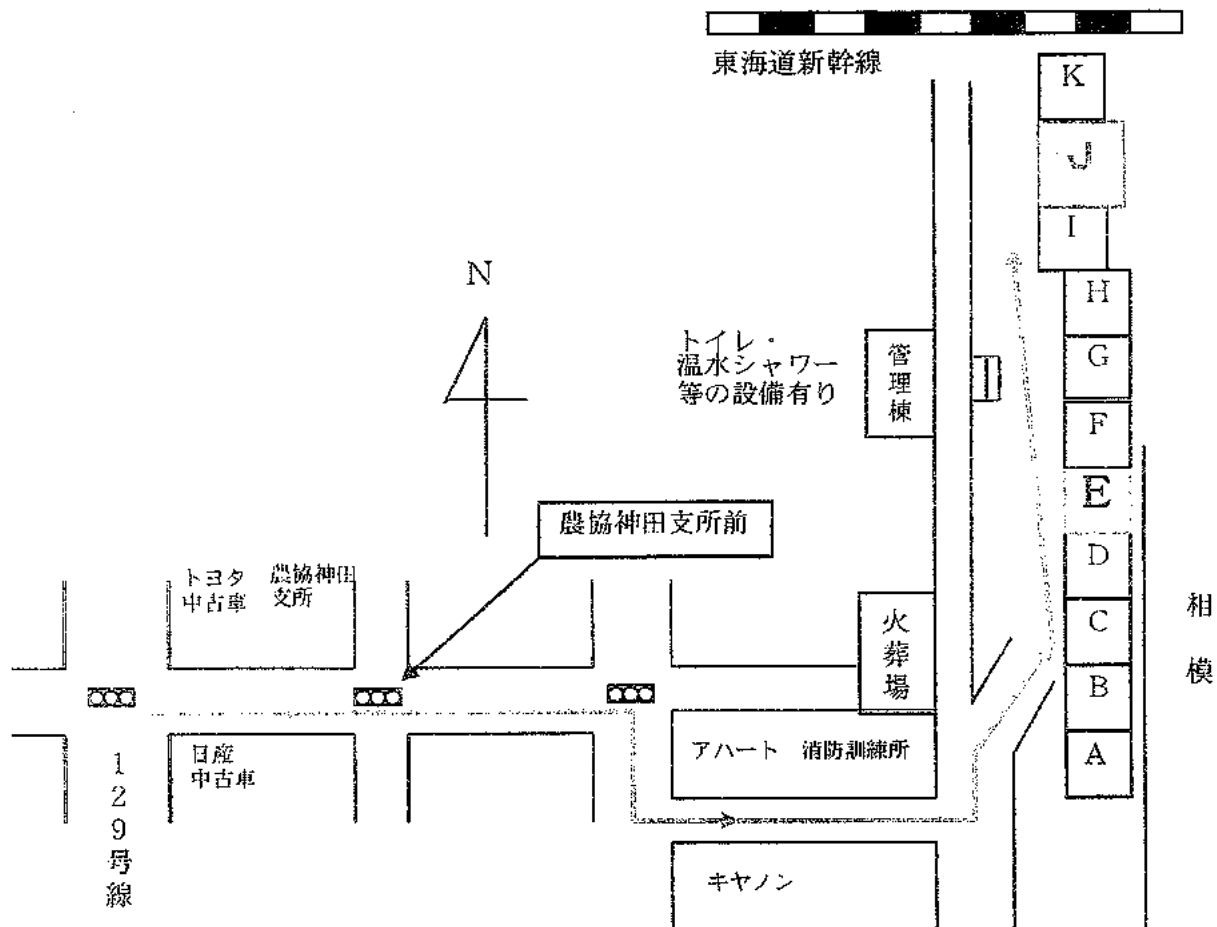

参考資料

- 日本協会「熱中対策ガイドライン」
- 神奈川県協会通達文書

大神市民スポーツ広場(大神グランド)

- ※ 駐車台数は、各チーム指定場所には4台が限度ですが、5台目以降は、少し離れた松林付近への駐車をお願いします。「松林」の場所は、必ず本部に聞いて下さい。

所在地： 平塚市大神(相模川右岸河川敷)

会場案内図

小田原市・酒匂川スポーツ広場

二宮町民運動場