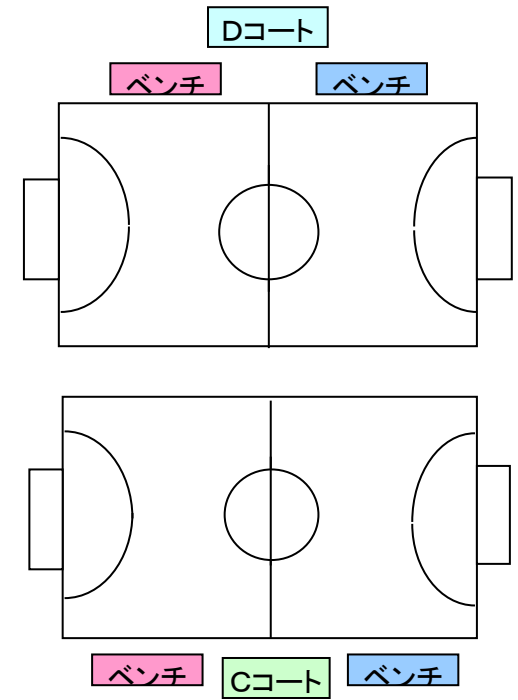

2017・4月1日(土) FC金目 大磯公園U-10・U-8交流戦

試合形式 5～8人制 当該チームで相談して決定してください。

試合時間 12分ー3分ー12分 ロスタイムなし
審判も1審制・2審制を当該チームで決めてください。

時刻	ベンチ①	Cコート	ベンチ②
9:30	FC 金目	vs	大磯sss
10:05	FC 金目	vs	ロコスタイル
10:40	FC 金目	vs	ジュニオール
11:15	FC 金目	vs	松延 SC
11:50	松延 SC	vs	大磯sss

時刻	ベンチ③	Dコート	ベンチ④
9:30	松延 SC	vs	ジュニオール
10:05	大磯sss	vs	ジュニオール
10:40	ロコスタイル	vs	松延 SC
11:15	ロコスタイル	vs	大磯sss
11:50	ロコスタイル	vs	ジュニオール

☆ グランドは、終日貸切状態です。
午後の時間帯も空いたスペースはご自由にお使い下さい。

野
球
場
側

海
側

U-8 ピッチサイズ
40~44m × 30m
ペナルティーアーク