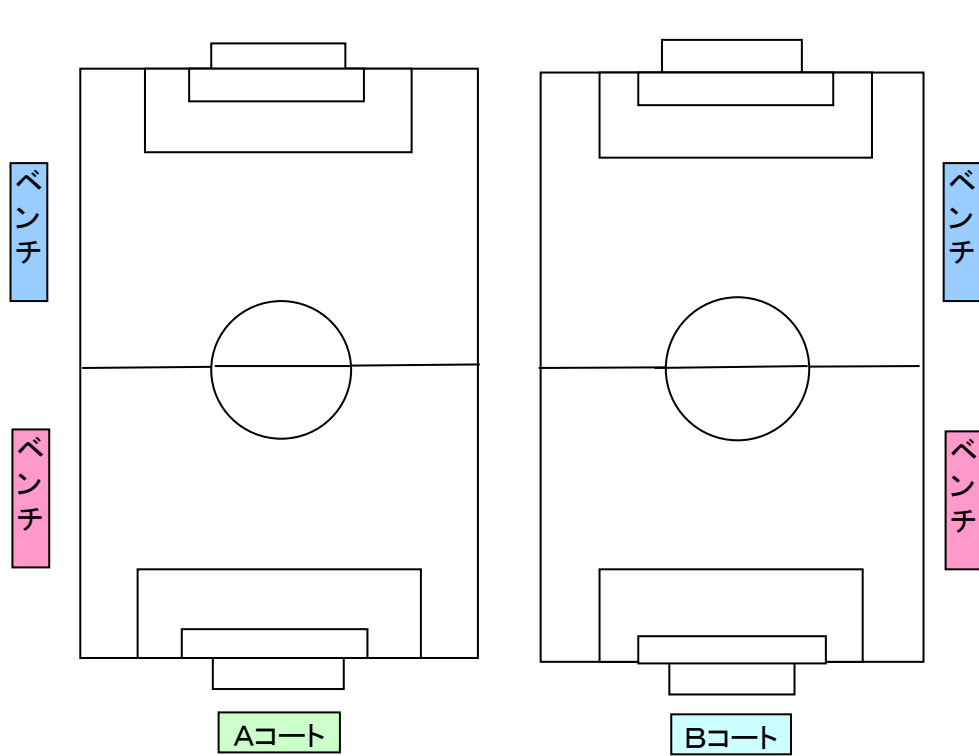

時刻	ベンチ③	Dコート	ベンチ④
9:30	松延 SC	vs	ジュニオール
10:05	大磯sss	vs	ジュニオール
10:40	ロコスタイル	vs	松延 SC
11:15	ロコスタイル	vs	大磯sss
11:50	ロコスタイル	vs	ジュニオール

☆ グランドは、終日貸切状態です。
午後の時間帯も空いたスペースはご自由にお使い下さい。

野
球
場
側

海
側

U-8 ピッチサイズ
40~44m × 30m
ペナルティーアーク