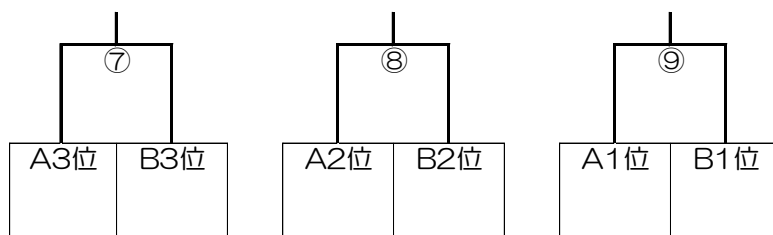

5年生 練習試合のご案内

- 期日
2018年 2月10日(土)
- 会場
平塚市立松延小学校 ※開門時間は 7:30 南門より入校下さい。
- 参加チーム
Aブロック; 東台真鶴FC-A(足柄下)、綾瀬SS(綾瀬)、くずは台KS(秦野)
Bブロック; 東台真鶴FC-B(足柄下)、FCシリウス(座間)、松延少年SC(平塚)
- 試合形式
8人制(8人制競技規則に準ずる)
- 組合せ

Aブロック	東台真鶴-A	綾瀬	くずは台	勝点	順位
東台真鶴FC-A		①	③		
綾瀬SS			⑤		
くずは台KS					

勝=3、引分け=1、負=0

※順位決定

勝点、得失、直接対決、総得点、抽選の順にて決定

Bブロック	松延	シリウス	東台真鶴-B	勝点	順位
松延SC		②	④		
FCシリウス			⑥		
東台真鶴FC-B					

勝=3、引分け=1、負=0

6. スケジュールと審判割当

試合時間 ; 30分(15-5-15)

試合開始	対戦	主審	副審	副審
① 09:00	東台真鶴-A vs 綾瀬SS	松延SC	FCシリウス	FCシリウス
② 09:40	松延SC vs FCシリウス	綾瀬SS	東台真鶴	東台真鶴
③ 10:20	東台真鶴-A vs くずは台KS	FCシリウス	松延SC	松延SC
④ 11:00	松延SC vs 東台真鶴-B	綾瀬SS	くずは台KS	くずは台KS
⑤ 11:40	綾瀬SS vs くずは台KS	東台真鶴	東台真鶴	東台真鶴
⑥ 12:20	FCシリウス vs 東台真鶴-B	くずは台KS	綾瀬SS	松延SC
休憩				
⑦ 13:20	A3位 vs B3位	A1位	B1位	B1位
⑧ 14:00	A2位 vs B2位	A3位	B3位	B3位
⑨ 14:40	A1位 vs B1位	A2位	B2位	B2位