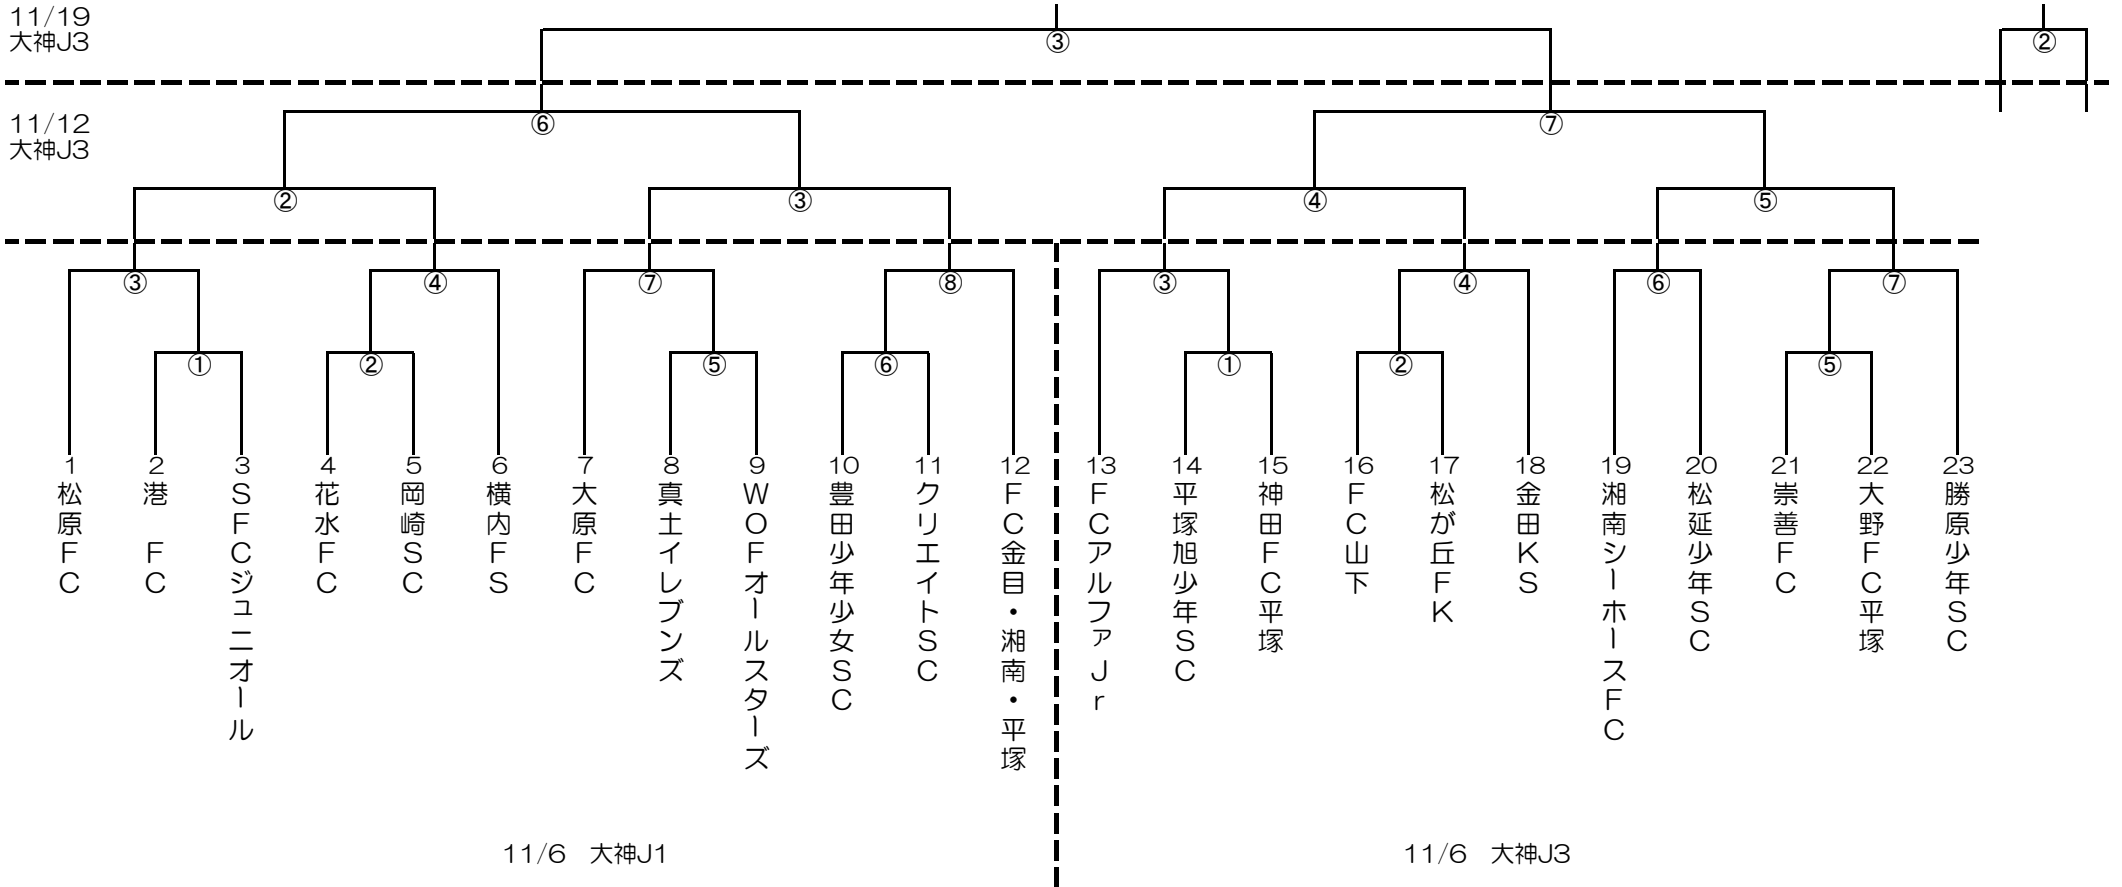

第37回 平塚市少年サッカー選手権大会 組合せ 低学年の部

優勝 ;

準優勝 ;

第三位 ;

第四位 ;

試合開始時間

①8:30 ②9:30 ③10:30 ④11:30 ⑤12:30 ⑥13:30 ⑦14:30 ⑧15:30