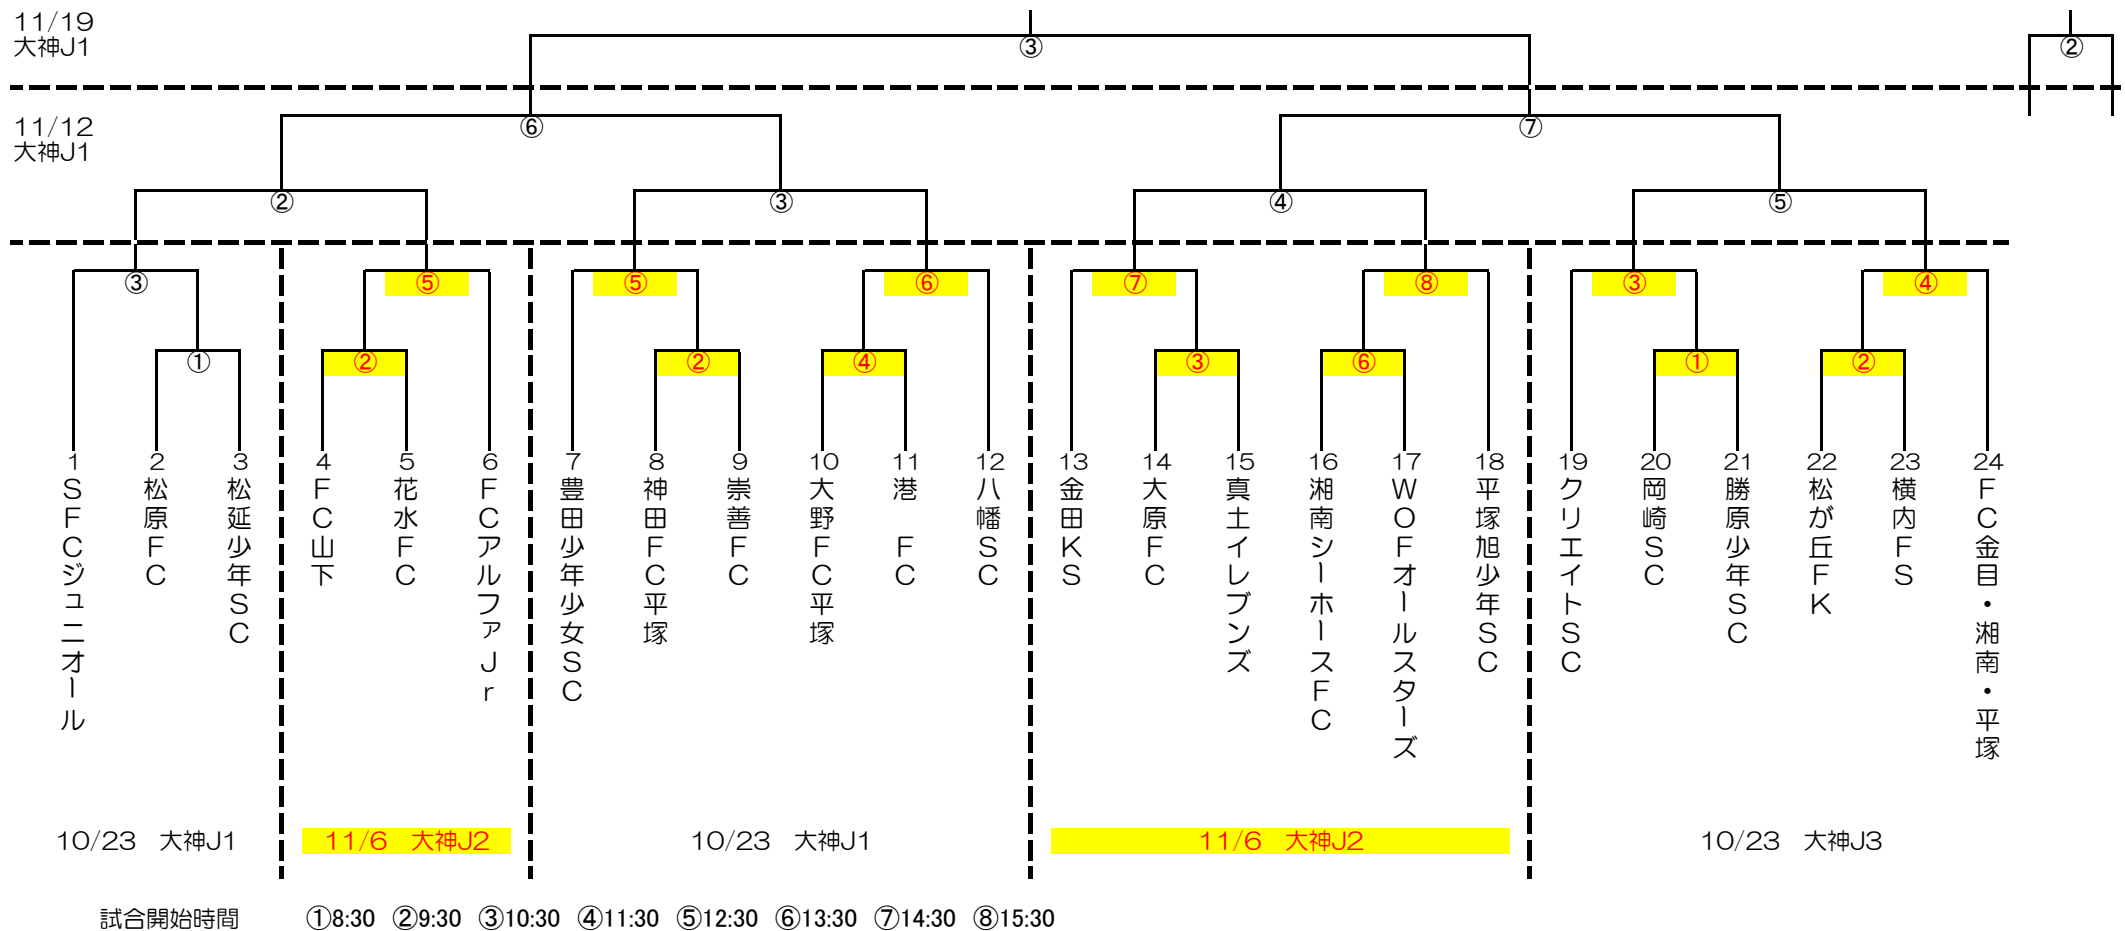

24

変更①

**第37回 平塚市少年サッカー選手権大会 組合せ
高学年I部**

<変更内容>

・10/3学校行事あり。(アルファ、大原、シーホース)

10/23 ⇒ 11/6 へ日程変更。

優勝；

準優勝；

第三位；

第四位；

1 SFCジュニオール

2 松原FC

3 松延少年SC

4 FC山下

5 花水FC

6 FCアルファ Jr

7 豊田少年少女SC

8 神田FC平塚

9 崇善FC

10 大野FC平塚

11 港FC

12 八幡SC

13 金田KS

14 大原FC

15 真土イレブンス

16 湘南シーホースFC

17 WOFオールスターズ

18 平塚旭少年SC

19 クリエイトSC

20 岡崎SC

21 勝原少年SC

22 松が丘FK

23 横内FS

24 FC金目・湘南・平塚