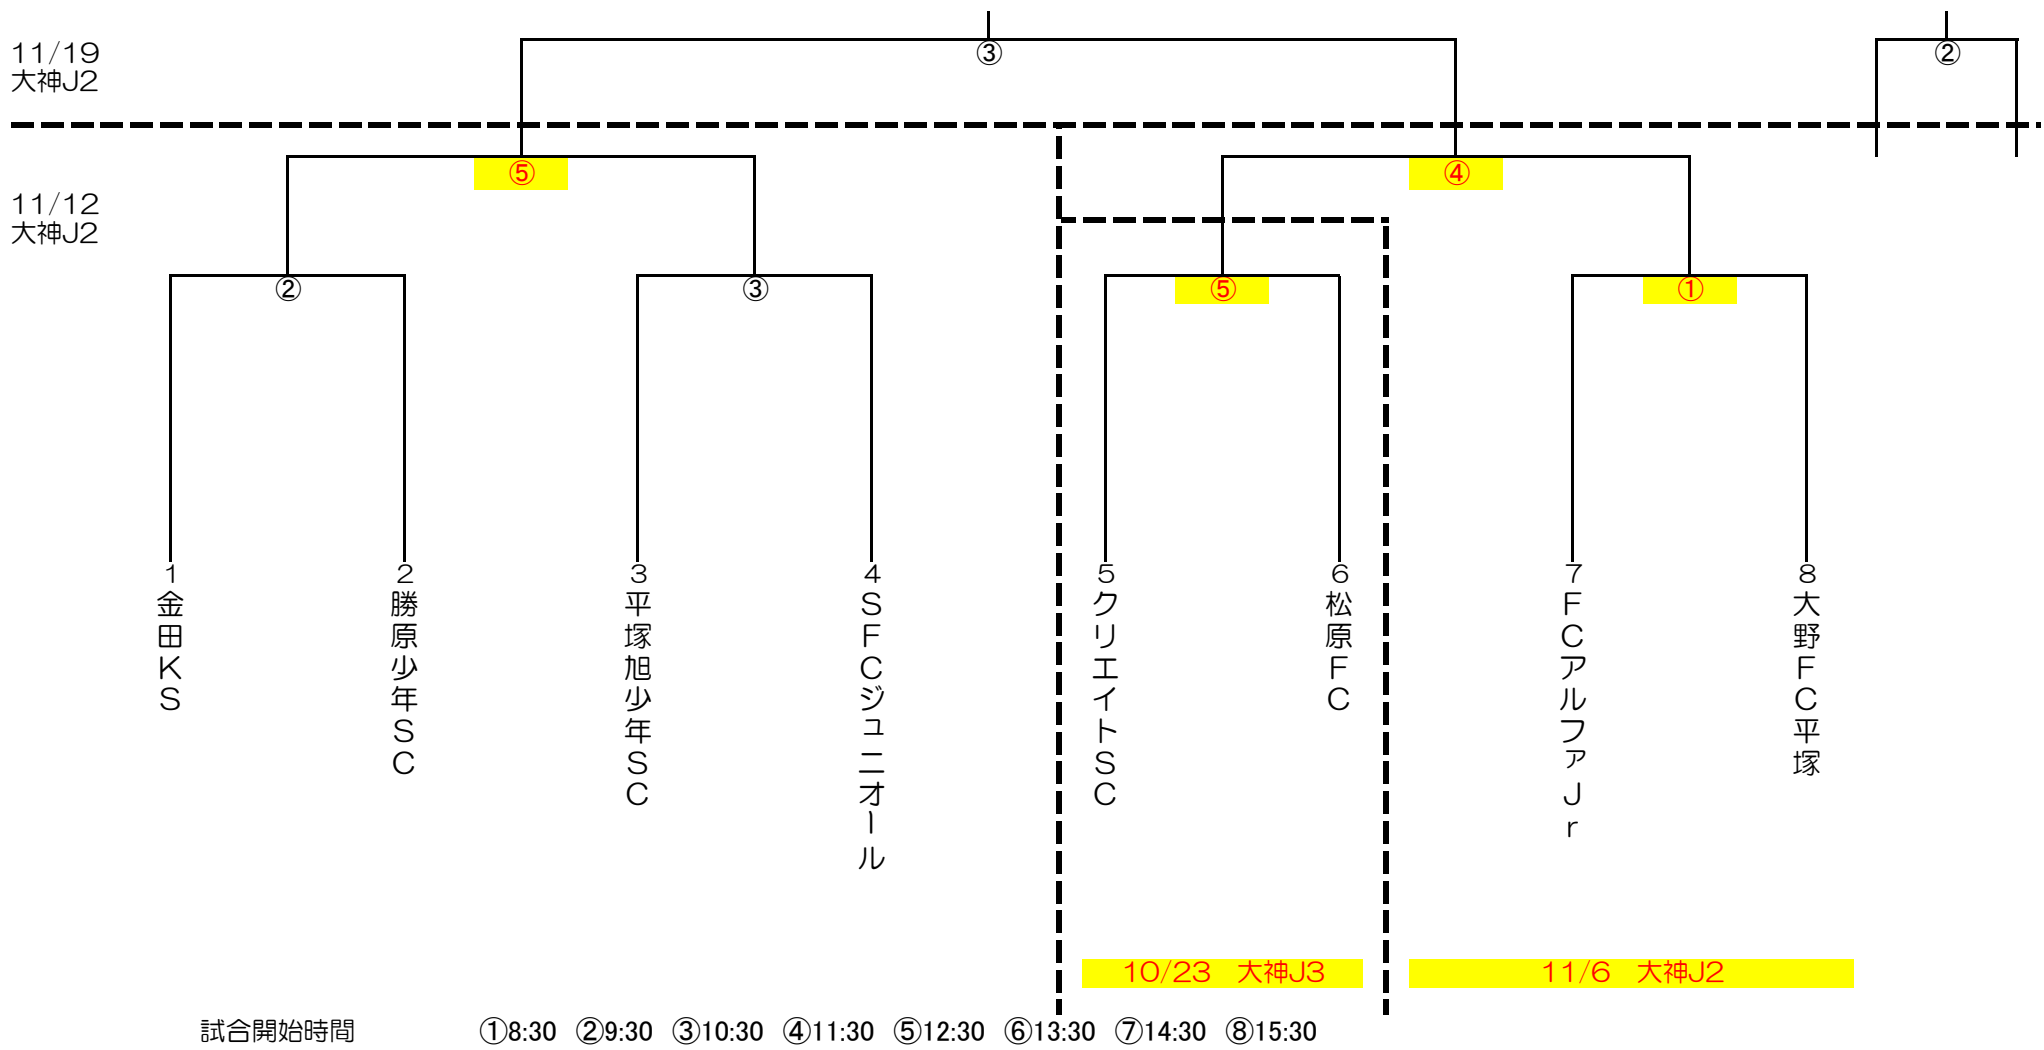

# 第37回 平塚市少年サッカー選手権大会 組合せ 高学年Ⅱ部

**優勝 ;**

**準優勝 ;**

**第三位 ;**

**第四位 ;**

**<変更内容>**  
・10/3学校行事あり。(アルファ、大原、シーホース)  
10/23 ⇒ 11/6 へ日程変更。