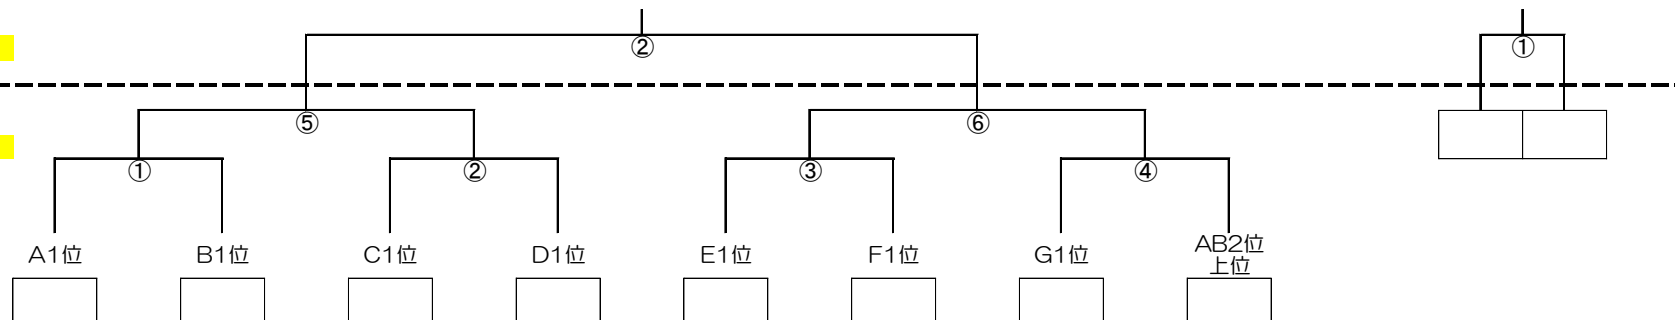

23 第33回 平塚市長杯争奪少年サッカー大会 低学年の部 組合せ

予選リーグ

変更②

- ■試合時間：30分（15-5-15）
- ■予選リーグ試合開始時間；
- ABブロック ①9:00 ②10:00 ③11:30 ④12:30 ⑤14:00 ⑥15:00
- C~Fブロック ①9:00 ②10:00 ③11:00 ④12:00 ⑤13:00 ⑥14:00
- Gブロック ①9:00 ②10:30 ③12:00

<変更内容>
・9/22高学年の部、雨天中止に伴い日程変更。10/1へ延期。
高・低の決勝トーナメント10/2、10/8へ夫々順延とした。

Aブロック 日程：9月3日(土) 会場：J1

	クリエイトSC	岡崎SC	神田FC平塚	金田KS	勝点	得失差	順位
1 クリエイトSC		①	③	⑤			
2 岡崎SC			④	⑥			
3 神田FC平塚				②			
4 金田KS							

Eブロック 日程：9月25日(日) 会場：J3

	勝原少年SC	FC山下	FCアルファJr	勝点	得失差	順位
15 勝原少年SC		①	③			
16 FC山下			⑤			
17 FCアルファJr						

Bブロック 日程：9月3日(土) 会場：J3

	平塚旭少年SC	港 FC	豊田少年少女SC	真土イレブンス	勝点	得失差	順位
5 平塚旭少年SC		①	③	⑤			
6 港 FC			④	⑥			
7 豊田少年少女SC				②			
8 真土イレブンス							

Fブロック 日程：9月25日(日) 会場：J3

	大野FC平塚	WOFオールドス	大原FC	勝点	得失差	順位
18 大野FC平塚		②	④			
19 WOFオールドス			⑥			
20 大原FC						

Cブロック 日程：9月25日(日) 会場：J1

	松原FC	湘南ソールズFC	SFCユニオール	勝点	得失差	順位
9 松原FC		①	③			
10 湘南ソールズFC			⑤			
11 SFCユニオール						

Gブロック 日程：9月10日(土) 会場：松延小

	花水FC	横内FS	松が丘FK	勝点	得失差	順位
21 花水FC		①	②			
22 横内FS			③			
23 松が丘FK						

Dブロック 日程：9月25日(日) 会場：J1

	FC金目湘南平塚	松延少年SC	崇善FC	勝点	得失差	順位
12 FC金目湘南平塚		②	④			
13 松延少年SC			⑥			
14 崇善FC						

※決勝トーナメント進出チーム：各ブロック1位と、ABブロック2位の上位チーム。
2位同士の上位決定方法は、勝点を優先し、同点の場合は勝ち数の多い方を上位とする。

決勝トーナメント

■試合時間：40分（20-5-20） ■決勝トーナメント試合開始時間：①9:00 ②10:00 ③11:00 ④12:00 ⑤13:00 ⑥14:00

優勝；

準優勝；

第三位；

第四位；

10/8J3

10/2J3

三決