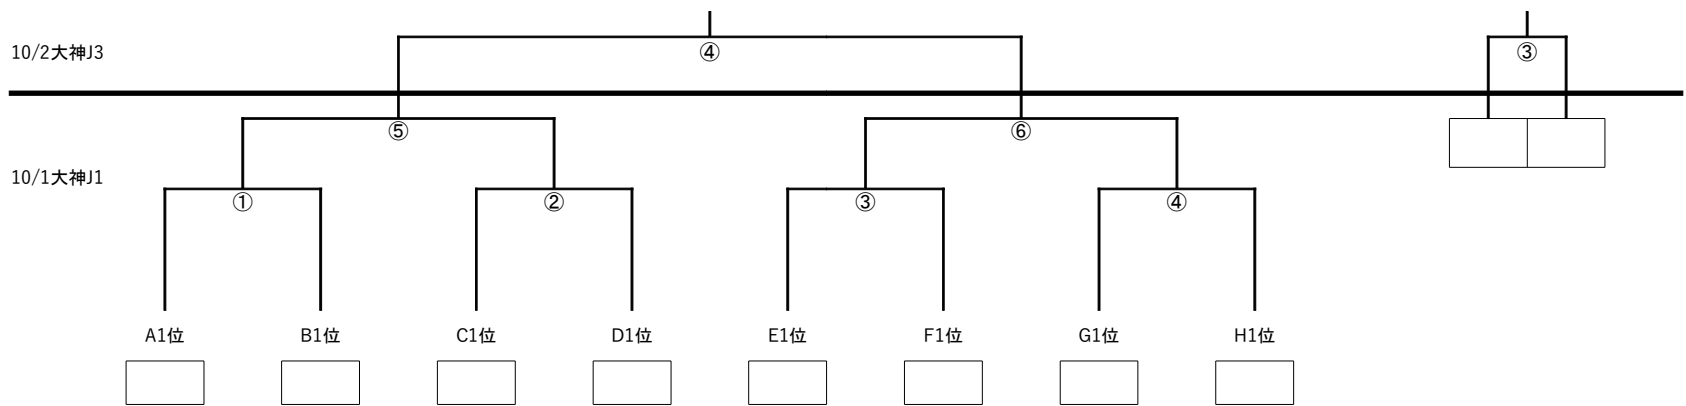

24 第33回 平塚市長杯争奪少年サッカー大会 高学年の部 組合せ

予選リーグ

■試合時間：30分（15-5-15）

■予選リーグ試合開始時間：①9:00 ②10:00 ③11:00 ④12:00 ⑤13:00 ⑥14:00

Aブロック 日程：9月19日(月・祝) 会場：J1

	横内FS	平塚旭少年SC	豊田少年少女SC	勝点	得失差	順位
1 横内FS	①	③				
2 平塚旭少年SC		⑤				
3 豊田少年少女SC						

Eブロック 日程：9月22日(木・祝) 会場：J1

	崇善FC	WOFオースターズ	港 FC	勝点	得失差	順位
13 崇善FC	①	③				
14 WOFオースターズ		⑤				
15 港 FC						

Bブロック 日程：9月19日(月・祝) 会場：J1

	SFCユニオール	松が丘FK	FCアルファJr	勝点	得失差	順位
4 SFCユニオール	②	④				
5 松が丘FK		⑥				
6 FCアルファJr						

Fブロック 日程：9月22日(木・祝) 会場：J1

	勝原少年SC	湘南シーホースFC	花水FC	勝点	得失差	順位
16 勝原少年SC	②	④				
17 湘南シーホースFC		⑥				
18 花水FC						

Cブロック 日程：9月19日(月・祝) 会場：J3

	FC金目湘南平塚	大野FC平塚	松原FC	勝点	得失差	順位
7 FC金目湘南平塚	①	③				
8 大野FC平塚		⑤				
9 松原FC						

Gブロック 日程：9月22日(木・祝) 会場：J3

	岡崎SC	松延少年SC	真土イレブンス	勝点	得失差	順位
19 岡崎SC	①	③				
20 松延少年SC		⑤				
21 真土イレブンス						

Dブロック 日程：9月19日(月・祝) 会場：J3

	大原FC	金田KS	八幡SC	勝点	得失差	順位
10 大原FC	②	④				
11 金田KS		⑥				
12 八幡SC						

Hブロック 日程：9月22日(木・祝) 会場：J3

	神田FC平塚	クリエイトSC	FC山下	勝点	得失差	順位
22 神田FC平塚	②	④				
23 クリエイトSC		⑥				
24 FC山下						

※決勝トーナメント進出チーム；各ブロック1位

決勝トーナメント

■試合時間：40分（20-5-20）

■決勝トーナメント試合開始時間：①9:00 ②10:00 ③11:00 ④12:00 ⑤13:00 ⑥14:00

優勝 ;

準優勝 ;

第三位 ;

第四位 ;