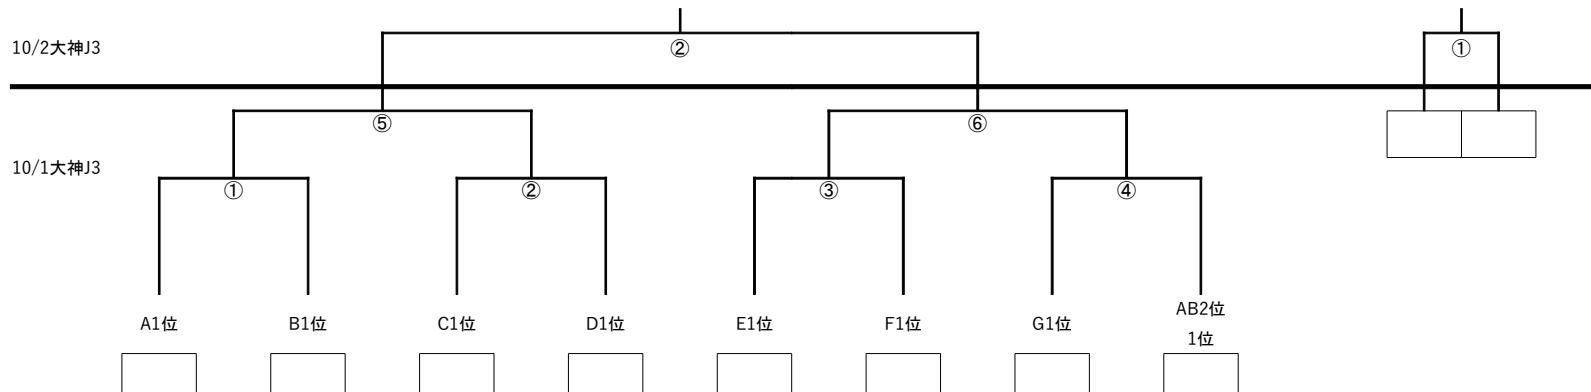

決勝トーナメント ■試合時間：40分 (20-5-20)

■決勝トーナメント試合開始時間： ①9:00 ②10:00 ③11:00 ④12:00 ⑤13:00 ⑥14:00

優勝 ;

準優勝 ;

第三位 ;

第四位 ;

三決

23 第33回平塚市長杯争奪少年サッカー大会 低学年の部 審判割当