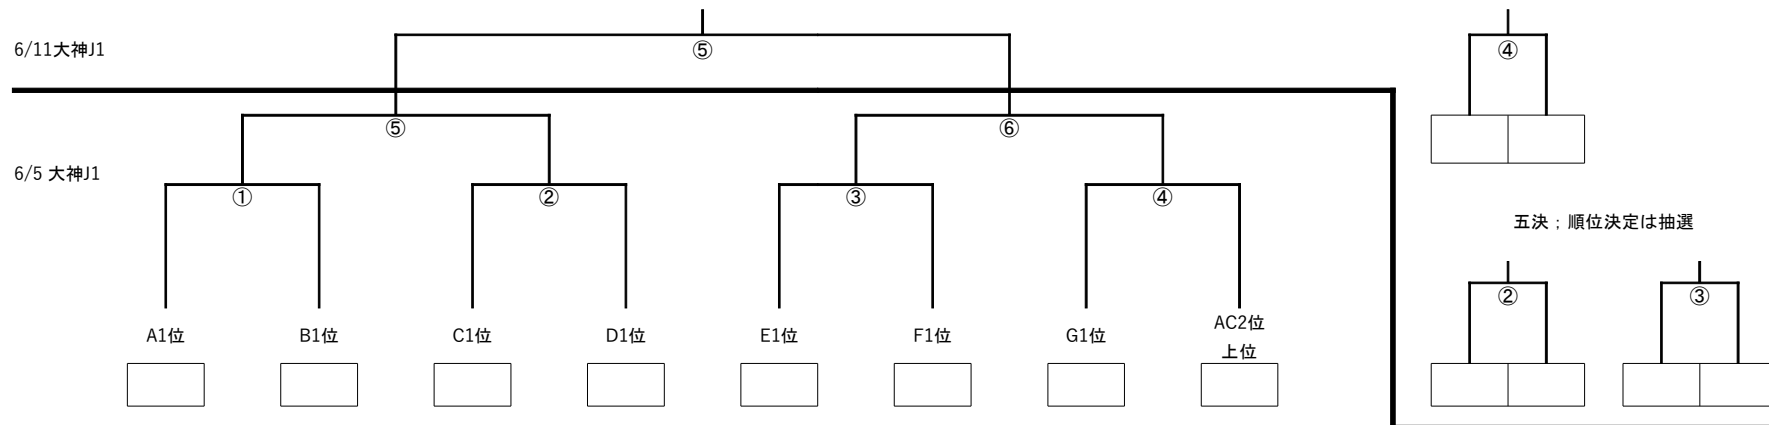

※勝点：○勝ち=4点、△○引分けPK勝ち=2点、△●引分けPK負け=1点、●負け=0点  
 ※決勝トーナメント進出チーム：各ブロック1位と、ACブロック2位の上位2チーム。  
 2位同士の上位決定方法は、勝点を優先し、同点の場合は勝ち数の多い方を上位とする。  
 ※試合開始時間  
 ①8:30 ②9:20 ③10:10 ④11:00 ⑤11:50 ⑥12:40 ⑦13:30 ⑧14:20 ⑨15:10

## 決勝トーナメント

試合時間：40分 (20-5-20)

※試合開始時間 ①9:00 ②10:00 ③11:00 ④12:00 ⑤13:00 ⑥14:00 ⑦15:00

**優勝** ;  
**第三位** ;

**準優勝** ;  
**第四位** ;