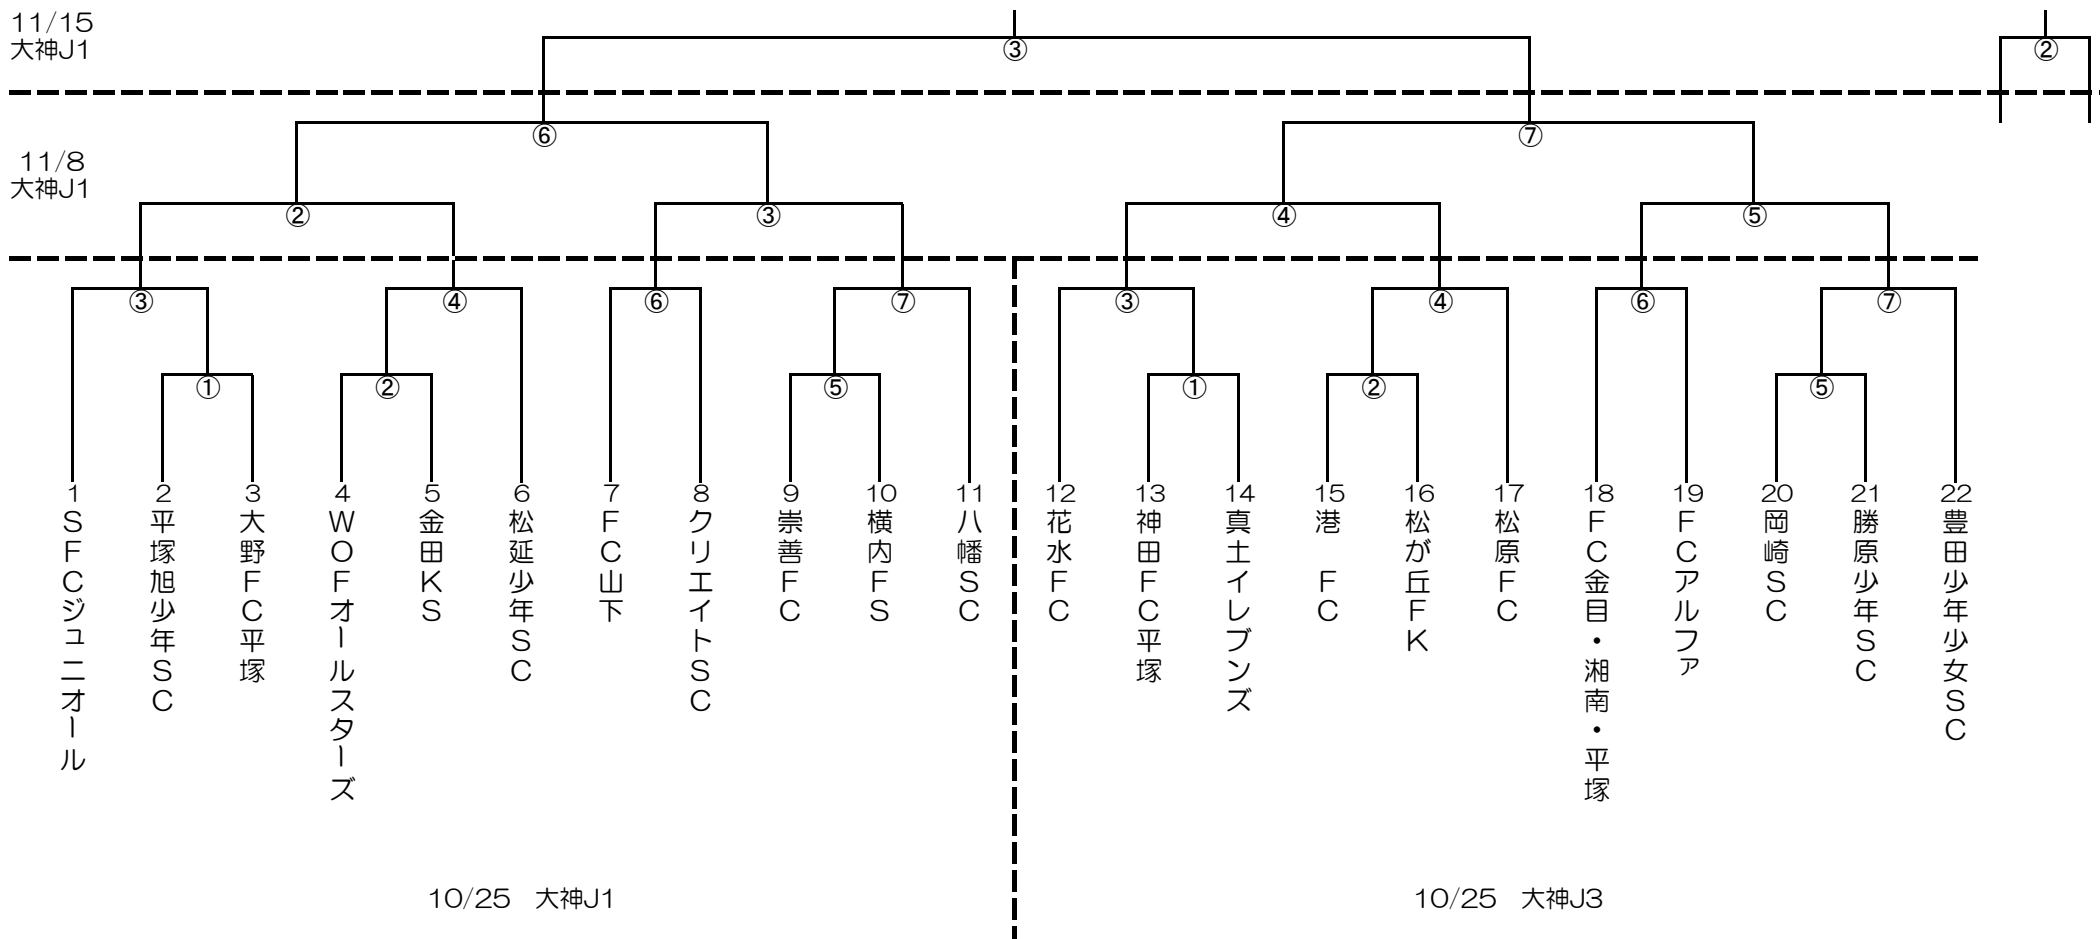

第36回 平塚市少年サッカー選手権大会 組合せ 高学年I部

優勝；

準優勝；

第三位；

第四位；

10/25 大神J1

10/25 大神J3

試合開始時間

①8:30 ②9:30 ③10:30 ④11:30 ⑤12:30 ⑥13:30 ⑦14:30 ⑧15:30