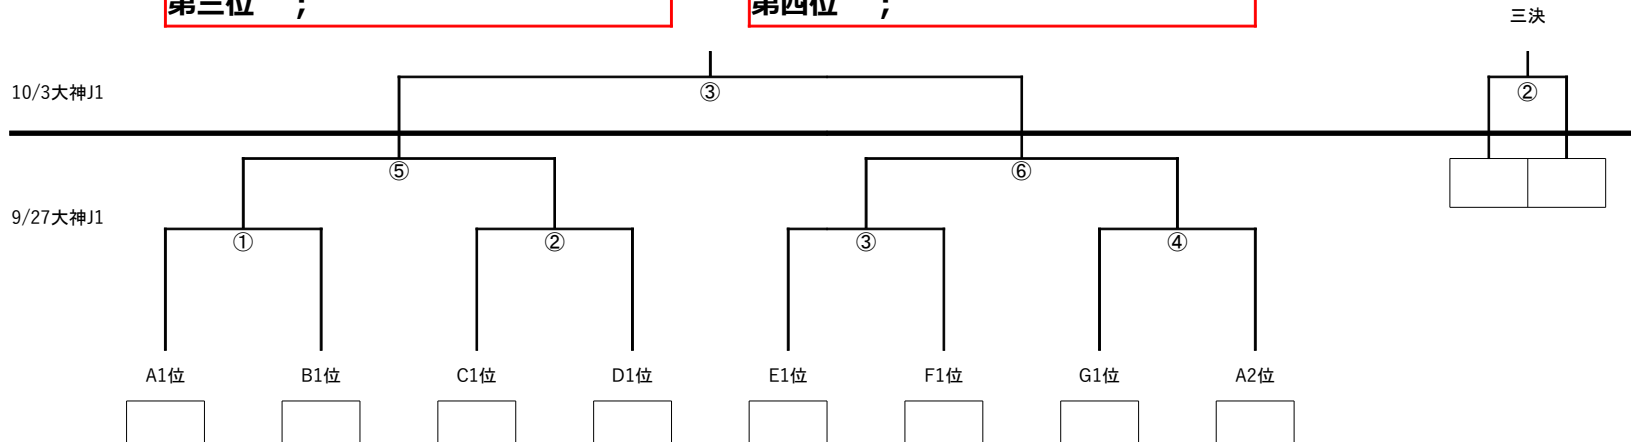

※決勝トーナメント進出チーム：各ブロック1位と、Aブロック2位のチーム。

決勝トーナメント

■試合時間：40分 (20-5-20)

■決勝トーナメント試合開始時間：①9:00 ②10:00 ③11:00 ④12:00 ⑤13:00 ⑥14:00 ⑦15:00

優勝 ;

準優勝 ;

第三位 ;

第四位 ;