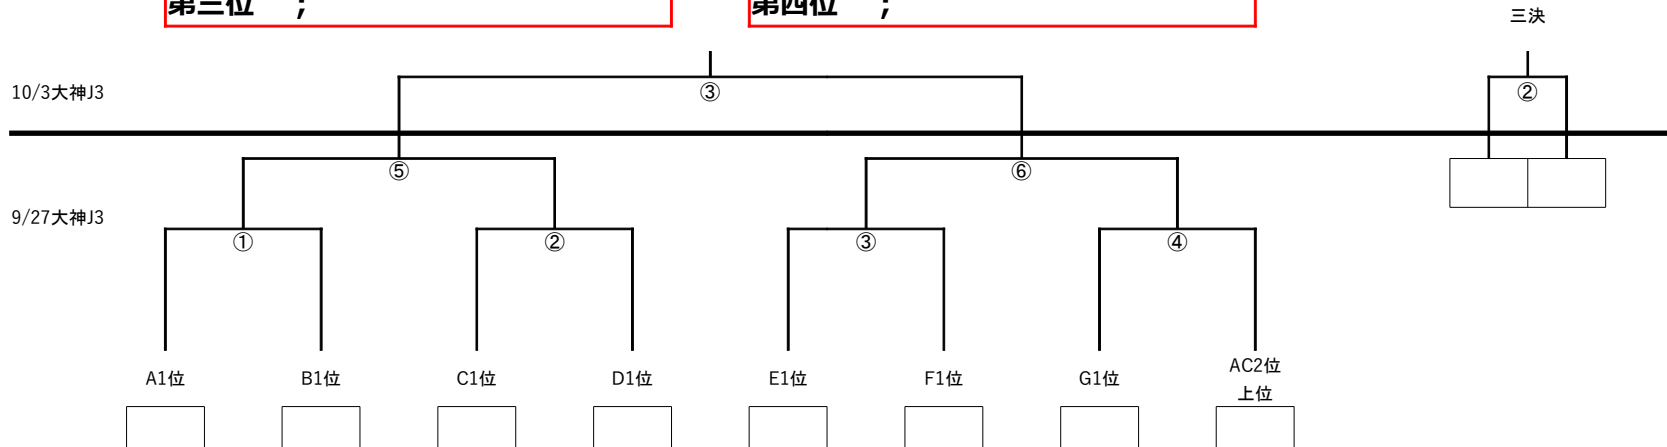

※決勝トーナメント進出チーム：各ブロック1位と、ACブロック2位の上位1チーム。
2位同士の上位決定方法は、勝点を優先し、同点の場合は勝ち数の多い方を上位とする。

決勝トーナメント

■試合時間：40分 (20-5-20)

■決勝トーナメント試合開始時間：①9:00 ②10:00 ③11:00 ④12:00 ⑤13:00 ⑥14:00 ⑦15:00

優勝 ;

準優勝 ;

第三位 ;

第四位 ;