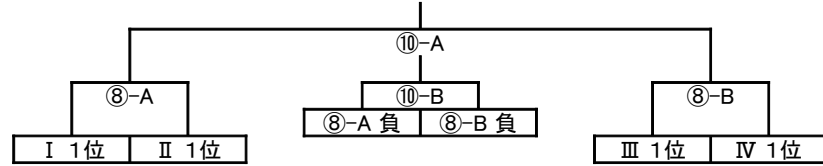

【IVブロック】

チーム名	若宮B	大原	大和	勝点	得点	失点	得失点	順位
若宮B								
大原								
大和								

【Aコート】 試合時間:12分 - 3分 - 12分

	Kick Off	対戦	主審	副審
①-A	9:00	若宮A - 金田	本部	本部
②-A	9:35	山王JFC - 愛川	若宮A	金田
③-A	10:10	金田 - 鶴巻	山王JFC	愛川
④-A	10:45	松延 - 愛川	金田	鶴巻
⑤-A	11:20	鶴巻 - 若宮A	松延	愛川
⑥-A	11:55	松延 - 山王JFC	鶴巻	若宮A

【Bコート(校舎側)】 試合時間:12分 - 3分 - 12分

	Kick Off	対戦	主審	副審
①-B	9:00	シリウス - 上溝	本部	本部
②-B	9:35	若宮B - 大原	シリウス	上溝
③-B	10:10	上溝 - 山王FC	大原	若宮B
④-B	10:45	大和 - 若宮B	上溝	山王FC
⑤-B	11:20	山王FC - シリウス	大和	若宮B
⑥-B	11:55	大和 - 大原	山王FC	シリウス

※審判は2審で行います。

選手・指導者・保護者の方は、審判員を信頼し判定に対して不平不満を表さない様お互いに理解し合い、子供達の大会を楽しみましょう！

各チームの皆様のご理解・ご協力をよろしくお願い致します

■午後(順位別トーナメント)

【1位パート トーナメント】

【2位パート トーナメント】

【3位パート トーナメント】 ※3位パートチームは森の里小学校へ移動致します

【Aコート】(玉川小学校) 試合時間:12分 - 3分 - 12分