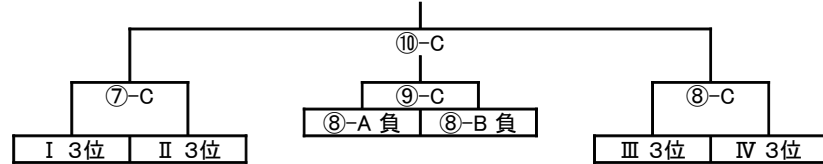

【Bコート(校舎側)】 試合時間:12分 - 3分 - 12分

	Kick Off	対戦	主審	副審
①-B	9:00	シリウス - 上溝	本部	本部
②-B	9:35	若宮B - 大原	シリウス	上溝
③-B	10:10	上溝 - 山王FC	大原	若宮B
④-B	10:45	大和 - 若宮B	上溝	山王FC
⑤-B	11:20	山王FC - シリウス	大和	若宮B
⑥-B	11:55	大和 - 大原	山王FC	シリウス

※審判は2審で行います。

選手・指導者・保護者の方は、審判員を信頼し判定に対して不平不満を表さない様お互いに理解し合い、子供達の大会を楽しみましょう！

各チームの皆様のご理解・ご協力をよろしくお願い致します

■午後(順位別トーナメント)

【1位パート トーナメント】

【2位パート トーナメント】

【3位パート トーナメント】 ※3位パートチームは森の里小学校へ移動致します

【Aコート】(玉川小学校) 試合時間:12分 - 3分 - 12分

	Kick Off	対戦	主審	副審
⑦-A	13:00	I 2位 - II 2位	I 1位	II 1位
⑧-A	13:35	I 1位 - II 1位	⑦-A 勝	⑦-A 負
⑨-A	14:10	⑦-A 勝 - ⑦-B 勝	⑧-A 勝	⑧-A 負
⑩-A	14:45	⑧-A 勝 - ⑧-B 勝	⑨-A 勝	⑨-A 負

【Bコート(校舎側)】(玉川小学校) 試合時間:12分 - 3分 - 12分

	Kick Off	対戦	主審	副審
⑦-B	13:00	III 2位 - IV 2位	III 1位	IV 1位
⑧-B	13:35	III 1位 - IV 1位	⑦-B 勝	⑦-B 負
⑨-B	14:10	⑦-A 負 - ⑦-B 負	⑧-B 勝	⑧-B 負
⑩-B	14:45	⑧-A 負 - ⑧-B 負	⑨-B 勝	⑨-B 負