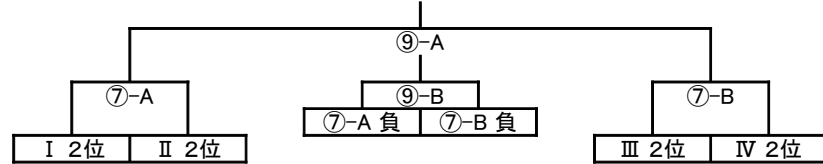

【Bコート(校舎側)】 試合時間:12分 - 3分 - 12分

	Kick Off	対戦	主審	副審
①-B	9:00	シリウス - 上溝	本部	本部
②-B	9:35	若宮B - 大原	シリウス	上溝
③-B	10:10	上溝 - 山王FC	大原	若宮B
④-B	10:45	大和 - 若宮B	上溝	山王FC
⑤-B	11:20	山王FC - シリウス	大和	若宮B
⑥-B	11:55	大和 - 大原	山王FC	シリウス

※審判は2審で行います。

選手・指導者・保護者の方は、審判員を信頼し判定に対して不平不満を表さない様お互いに理解し合い、子供達の大会を楽しみましょう！

各チームの皆様のご理解・ご協力をよろしくお願い致します

■午後(順位別トーナメント)

【1位パート トーナメント】

【2位パート トーナメント】

【3位パート トーナメント】 ※3位パートチームは森の里小学校へ移動致します

【Aコート】(玉川小学校) 試合時間:12分 - 3分 - 12分

	Kick Off	対戦	主審	副審
⑦-A	13:00	I 2位 - II 2位	I 1位	II 1位
⑧-A	13:35	I 1位 - II 1位	⑦-A 勝	⑦-A 負
⑨-A	14:10	⑦-A 勝 - ⑦-B 勝	⑧-A 勝	⑧-A 負
⑩-A	14:45	⑧-A 勝 - ⑧-B 勝	⑨-A 勝	⑨-A 負

【Bコート(校舎側)】(玉川小学校) 試合時間:12分 - 3分 - 12分

	Kick Off	対戦	主審	副審
⑦-B	13:00	III 2位 - IV 2位	III 1位	IV 1位
⑧-B	13:35	III 1位 - IV 1位	⑦-B 勝	⑦-B 負
⑨-B	14:10	⑦-A 負 - ⑦-B 負	⑧-B 勝	⑧-B 負
⑩-B	14:45	⑧-A 負 - ⑧-B 負	⑨-B 勝	⑨-B 負