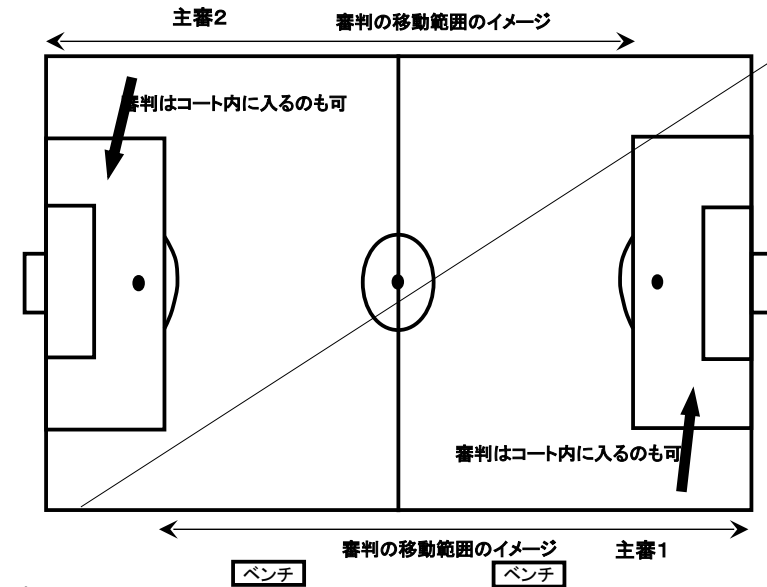

第19回 若宮杯少年サッカー3年生大会要項

1. 主 旨 少年サッカーチーム相互の親睦を深めると共に、技術の向上と青少年の心身の健全な育成を図る。
2. 主 催 厚木 若宮サッカークラブ
3. 開催日 2016年 2月 13日(土) 雨天予備日 2016年 3月 12日(土)
4. 会 場 厚木市立玉川小学校 (厚木市七沢150-1) 予選リーグ、1位・2位トーナメント
厚木市立森の里小学校(厚木市森の里1-27-1) 3位トーナメント
5. 対 象 小学校3年生以下によるチーム
6. 参加費 1チーム 5,000円
7. 競技方法 招待チーム 10チーム + 若宮2チームによるリーグ戦・順位別トーナメント戦
対戦方式 午前(予選) 3チームによる予選リーグ × 4ブロック
順位決定: 勝ち点(勝ち:3点、引き分け:1点)、得失点、総得点
全て同じ場合は、直接PK戦対決
午後(決勝) 各順位4チームによるトーナメント戦
8. 競技規則
 - 1). 選手の交代数に制限無し、またメンバー表・交代表は使用しない
 - 2). 試合人数・競技ルールは8人制とする
競技者が退場を命じられた場合、フィールドでプレーする競技者を補充できる
 - 3). 試合時間 12分ハーフ(ハーフタイム 3分)
順位別トーナメント戦 同点の場合はPK戦(3人)
決勝のみ10分(5分 + 5分)の延長戦を行い、
勝敗が決しない場合はPK戦(3人)を行う
 - 4). 試合ボールは4号球(縫い)とし、各チームで用意する
 - 5). 日本サッカー協会競技規則に準ずる
9. 表 彰

3年生大会競技規定【8人制】

1.競技場 (基準 ; 37m×50m)

2.ボール

- 4号検定球 縫いボールとし各チーム持ち寄りとする

3.競技人数

- 1チーム8名(内1名はゴールキーパーとする) 6名以下となった場合は不戦敗とする。
- 選手交代は自由な交代(再出場可)とする 交代方法は通常の8人制に準じる
- メンバー表、選手交代用紙は使用しない

4.競技時間

- 試合時間は**12分-3分-12分**とする