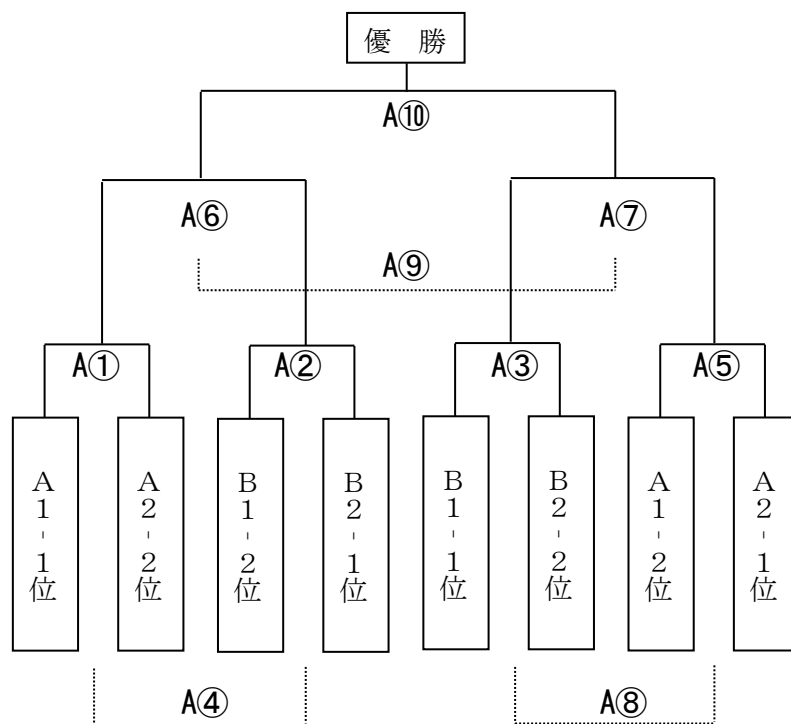

大会 2 日目 (12/21) Aコート (山側コート)

決勝トーナメント(1位、2位)

決勝トーナメント (同点の場合はPK戦)

試合	コート	試合時間	対戦カード		主 審	副 審	
A①	A	08:30~09:05	A1-1位	—	A2-2位	B1-2位	B2-1位
A②	A	09:10~09:45	B1-2位	—	B2-1位	A①勝	A①負
A③	A	09:50~10:25	B1-1位	—	B2-2位	A②勝	A②負
A④	A	10:30~11:05	A①負	—	A②負	A③勝	A③負
A⑤	A	11:10~11:45	A1-2位	—	A2-1位	A④勝	A④負
A⑥	A	11:50~12:25	A①勝	—	A②勝	A⑤勝	A⑤負
A⑦	A	12:30~13:05	A③勝	—	A⑤勝	A⑥勝	A⑥負
A⑧	A	13:10~13:45	A③負	—	A⑤負	A⑦勝	A⑦負
A⑨	A	13:50~14:25	A⑥負	—	A⑦負	A⑧勝	A⑧負
A⑩	A	14:30~15:05	A⑥勝	—	A⑦勝	A⑨勝	A⑨負