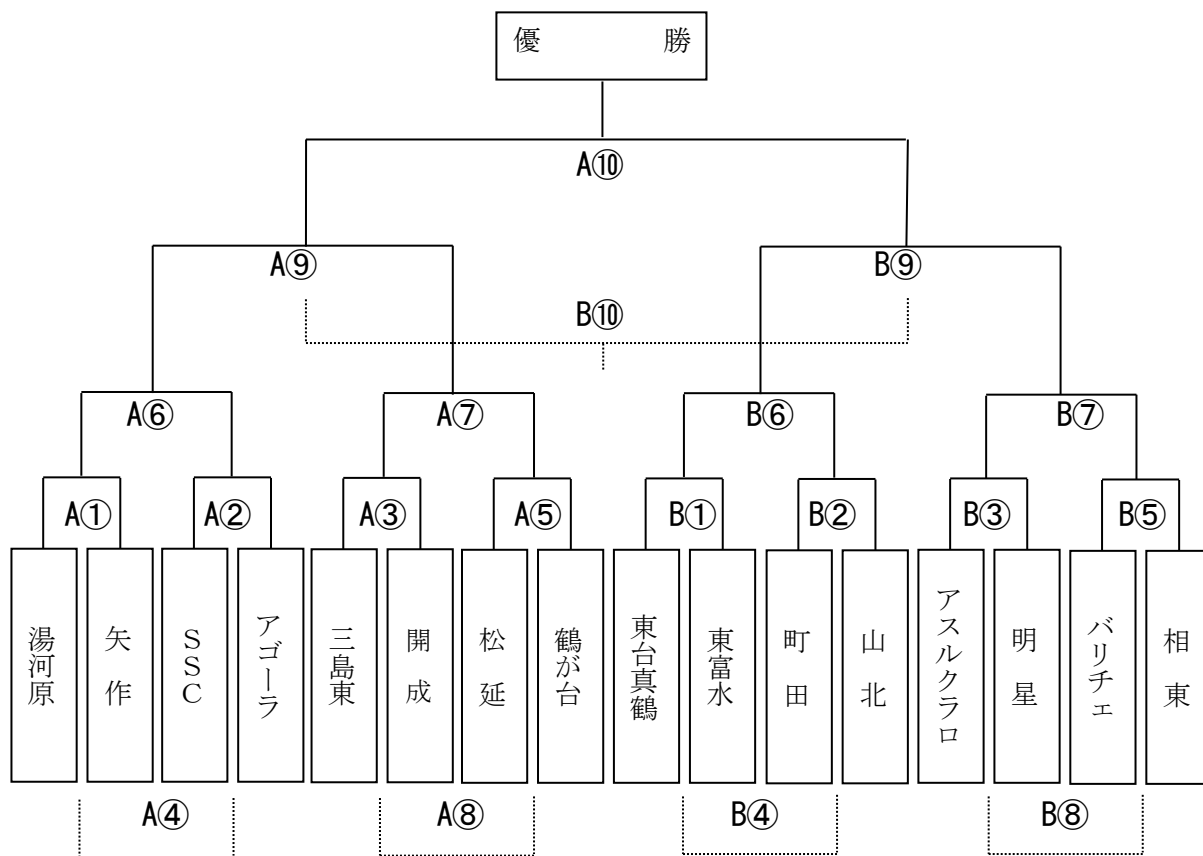

大会 2 日目 (12/21) Aコート (山側コート)

決勝トーナメント(1位、2位)

決勝トーナメント (同点の場合はPK戦)

試合	コート	試合時間	対戦カード		主 審	副 審	
A①	A	08:30~09:05	A1-1位	—	A2-2位	B1-2位	B2-1位
A②	A	09:10~09:45	B1-2位	—	B2-1位	A①勝	A①負
A③	A	09:50~10:25	B1-1位	—	B2-2位	A②勝	A②負
A④	A	10:30~11:05	A①負	—	A②負	A③勝	A③負
A⑤	A	11:10~11:45	A1-2位	—	A2-1位	A④勝	A④負
A⑥	A	11:50~12:25	A①勝	—	A②勝	A⑤勝	A⑤負
A⑦	A	12:30~13:05	A③勝	—	A⑤勝	A⑥勝	A⑥負
A⑧	A	13:10~13:45	A③負	—	A⑤負	A⑦勝	A⑦負
A⑨	A	13:50~14:25	A⑥負	—	A⑦負	A⑧勝	A⑧負
A⑩	A	14:30~15:05	A⑥勝	—	A⑦勝	A⑨勝	A⑨負

大会2日目 (12/21) Bコート (海側コート)

敢闘トーナメント(3位、4位)

敢闘トーナメント (同点の場合はPK戦)

試合	コート	試合時間	対戦カード		主 審	副 審	
B①	B	08:30~09:05	A1-3位	—	A2-4位	B1-3位	B2-4位
B②	B	09:10~09:45	B1-3位	—	B2-4位	B①勝	B①負
B③	B	09:50~10:25	A1-4位	—	A2-3位	B②勝	B②負
B④	B	10:30~11:05	B①負	—	B②負	B③勝	B③負
B⑤	B	11:10~11:45	B1-4位	—	B2-3位	B④勝	B④負
B⑥	B	11:50~12:25	B①勝	—	B②勝	B⑤勝	B⑤負
B⑦	B	12:30~13:05	B③勝	—	B⑤勝	B⑥勝	B⑥負
B⑧	B	13:10~13:45	B③負	—	B⑤負	B⑦勝	B⑦負
B⑨	B	13:50~14:25	B⑥負	—	B⑦負	B⑧勝	B⑧負
B⑩	B	14:30~15:05	B⑥勝	—	B⑦勝	B⑨勝	B⑨負

東台真鶴FCカップ 雨天バージョン

雨天バージョン Aコート (海側コート)

試合	コート	試合時間	対戦カード		主 審	副 審
A①	A	08:30~09:05	湯河原	— 矢作	SSC	アゴーラ
A②	A	09:10~09:45	SSC	— アゴーラ	A①勝	A①負
A③	A	09:50~10:25	三島東	— 開成	A②勝	A②負
A④	A	10:30~11:05	A①負	— A②負	A③勝	A③負
A⑤	A	11:10~11:45	松延	— 鶴が台	A④勝	A④負
A⑥	A	11:50~12:25	A①勝	— A②勝	A⑤勝	A⑤負
A⑦	A	12:30~13:05	A③勝	— A⑤勝	A⑥勝	A⑥負
A⑧	A	13:10~13:45	A③負	— A⑤負	A⑦勝	A⑦負
A⑨	A	13:50~14:25	A⑥勝	— A⑦勝	A⑧勝	A⑧負
A⑩	A	14:45~15:20	A⑨勝	— B⑨勝	本部	本部