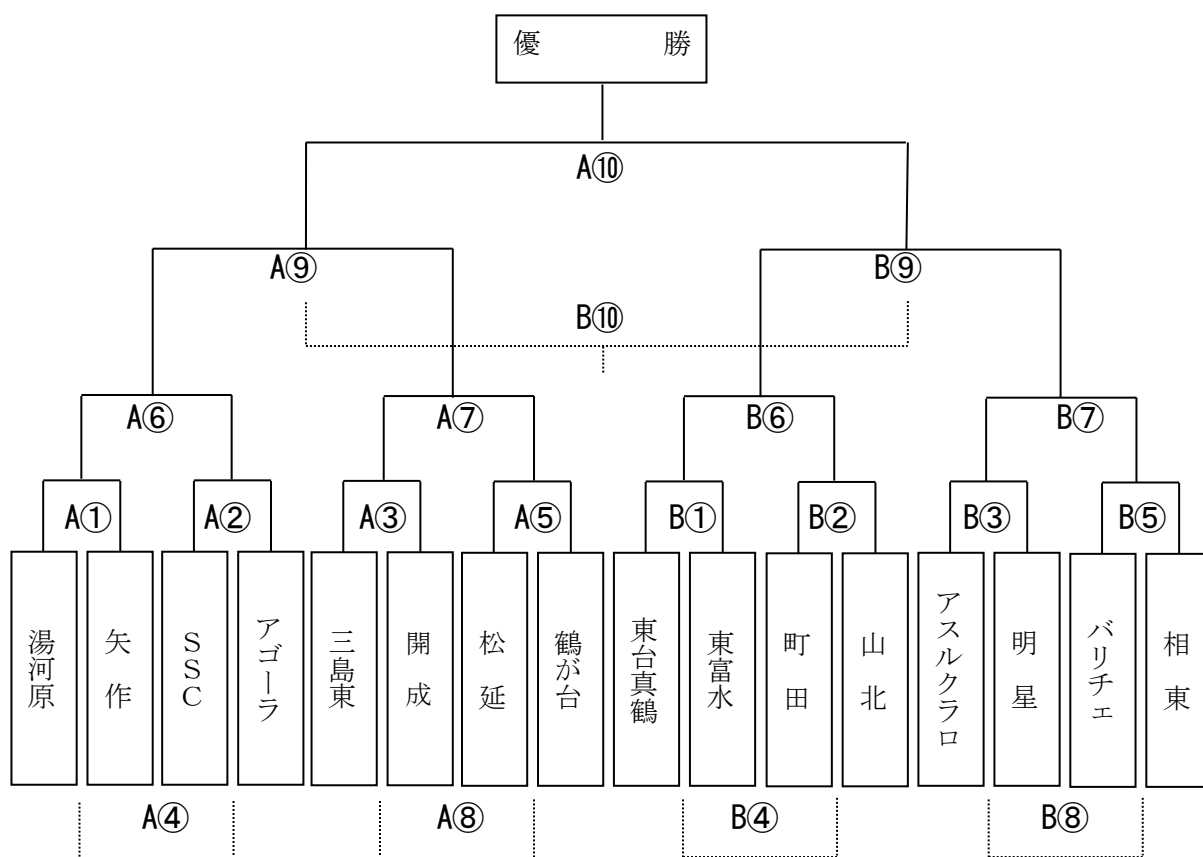

東台真鶴FCカップ 雨天バージョン

雨天バージョン Bコート (山側コート)

試合	コート	試合時間	対戦カード		主 審	副 審	
B①	B	08:30~09:05	東台真鶴	—	東富水	町 田	山 北
B②	B	09:10~09:45	町 田	—	山 北	B①勝	B①負
B③	B	09:50~10:25	アスルクラロ	—	明 星	B②勝	B②負
B④	B	10:30~11:05	B①負	—	B②負	B③勝	B③負
B⑤	B	11:10~11:45	バリチェ	—	相 東	B④勝	B④負
B⑥	B	11:50~12:25	B①勝	—	B②勝	B⑤勝	B⑤負
B⑦	B	12:30~13:05	B③勝	—	B⑤勝	B⑥勝	B⑥負
B⑧	B	13:10~13:45	B③負	—	B⑤負	B⑦勝	B⑦負
B⑨	B	13:50~14:25	B⑥勝	—	B⑦勝	B⑧勝	B⑧負
B⑩	B	14:45~15:20	A⑨負	—	B⑨負	本部	本部