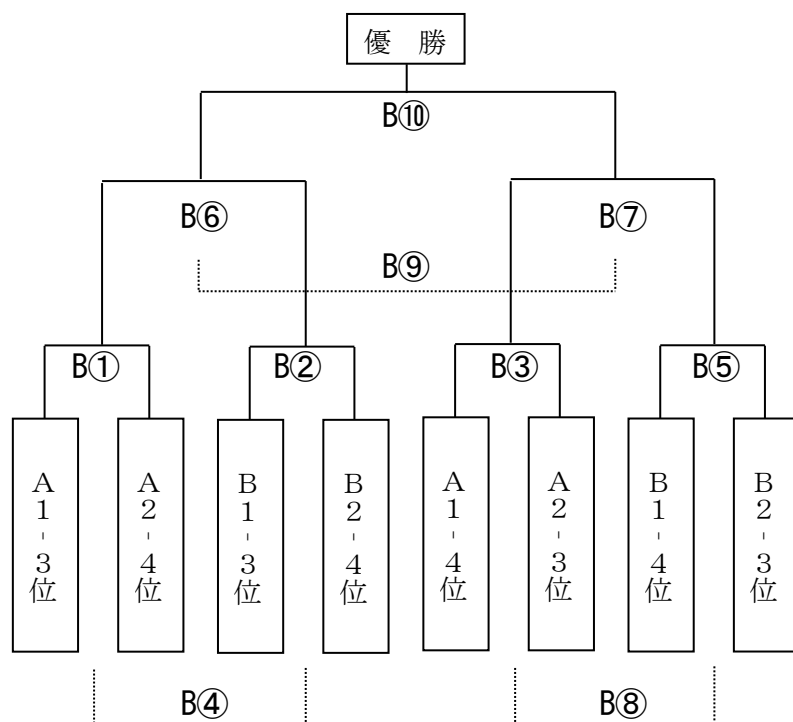

大会 2 日目 (12/21) Aコート (山側コート)

決勝トーナメント(1位、2位)

決勝トーナメント (同点の場合はPK戦)

試合	コート	試合時間	対戦カード		主 審	副 審	
A①	A	08:30~09:05	A1-1位	—	A2-2位	B1-2位	B2-1位
A②	A	09:10~09:45	B1-2位	—	B2-1位	A①勝	A①負
A③	A	09:50~10:25	B1-1位	—	B2-2位	A②勝	A②負
A④	A	10:30~11:05	A①負	—	A②負	A③勝	A③負
A⑤	A	11:10~11:45	A1-2位	—	A2-1位	A④勝	A④負
A⑥	A	11:50~12:25	A①勝	—	A②勝	A⑤勝	A⑤負
A⑦	A	12:30~13:05	A③勝	—	A⑤勝	A⑥勝	A⑥負
A⑧	A	13:10~13:45	A③負	—	A⑤負	A⑦勝	A⑦負
A⑨	A	13:50~14:25	A⑥負	—	A⑦負	A⑧勝	A⑧負
A⑩	A	14:30~15:05	A⑥勝	—	A⑦勝	A⑨勝	A⑨負

大会2日目 (12/21) Bコート (海側コート)

敢闘トーナメント(3位、4位)

敢闘トーナメント (同点の場合はPK戦)

試合	コート	試合時間	対戦カード		主 審	副 審	
B①	B	08:30~09:05	A1-3位	—	A2-4位	B1-3位	B2-4位
B②	B	09:10~09:45	B1-3位	—	B2-4位	B①勝	B①負
B③	B	09:50~10:25	A1-4位	—	A2-3位	B②勝	B②負
B④	B	10:30~11:05	B①負	—	B②負	B③勝	B③負
B⑤	B	11:10~11:45	B1-4位	—	B2-3位	B④勝	B④負
B⑥	B	11:50~12:25	B①勝	—	B②勝	B⑤勝	B⑤負
B⑦	B	12:30~13:05	B③勝	—	B⑤勝	B⑥勝	B⑥負
B⑧	B	13:10~13:45	B③負	—	B⑤負	B⑦勝	B⑦負
B⑨	B	13:50~14:25	B⑥負	—	B⑦負	B⑧勝	B⑧負
B⑩	B	14:30~15:05	B⑥勝	—	B⑦勝	B⑨勝	B⑨負